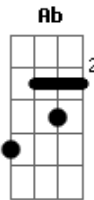

Paulo Santil - Com Frescura

Tom: A

^A
Você é aquela criatura toda cheia de frescura

^{Bm}
Dizendo que não me quer
^{E7}
eu tiro toda minha roupa

Você fica quase louca
^A
quero te fazer mulher Bis

^{Ab}
Aí me implora pra te amar

^D
E nessa senvergonheira
^{E7} ^A
Deixo você no pelo só pra ver no que vai dar

^D ^A
E nessa senvergonheira
^{E7} ^A
Deixo você no pelo só pra ver no que vai dar

^{Gbm} ^{E7} ^A ^{E7}
Aí naquele fungado naquele gemido me chama de enxerido
^D ^A
Dizendo que não me dá

^{Bm} ^A
Seu rebolado seu remelexo
^{E7} ^A
Me deixa sem jeito e eu acordo molhado

^{Bm} ^A
Seu rebolado seu remelexo
^{E7} ^A
Me deixa sem jeito e eu acordo molhado

Acordes

© ukulele-chords.com

© ukulele-chords.com

© ukulele-chords.com

© ukulele-chords.com

© ukulele-chords.com

© ukulele-chords.com

© ukulele-chords.com