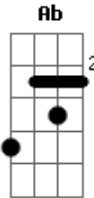

Paulo Santil - Com Frescura

Tom: A

^A
Você é aquela criatura toda cheia de frescura

^{Bm}
Dizendo que não me quer
^{E7}
eu tiro toda minha roupa

Você fica quase louca
^A
quero te fazer mulher Bis

^{Ab}
Aí me implora pra te amar

^D
E nessa senvergonheira
^{E7} ^A
Deixo você no pelo só pra ver no que vai dar

^D ^A
E nessa senvergonheira
^{E7} ^A
Deixo você no pelo só pra ver no que vai dar

^{Gbm} ^{E7} ^A ^{E7}
Aí naquele fungado naquele gemido me chama de enxerido
^D ^A
Dizendo que não me dá

^{Bm} ^A
Seu rebolado seu remelexo
^{E7} ^A
Me deixa sem jeito e eu acordo molhado

^{Bm} ^A
Seu rebolado seu remelexo
^{E7} ^A
Me deixa sem jeito e eu acordo molhado

Acordes

© ukulele-chords.com

© ukulele-chords.com

© ukulele-chords.com

© ukulele-chords.com

© ukulele-chords.com

© ukulele-chords.com

© ukulele-chords.com