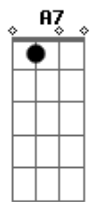

© ukulele-chords.com