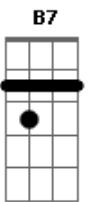

© ukulele-chords.com