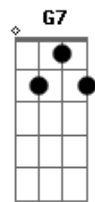

© ukulele-chords.com