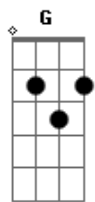

Paulo Roberto - Hino à São Camilo de Léllis

Tom: G

1. Lá no céu a ti se entoa, oh Camilo, hino imortal
E brilhante uma coroa, orna a frente patriarcal
Regozija-te glorioso, grande herói no teu Senhor.

Refrão: Salve, apóstolo zeloso, salve, serafim de amor.

2. Quantos filhos destemidos, pelejando ao teu pendão
Em teu nome sempre unidos, alcançaram galardão
Bando forte e numeroso, imolou-se pela dor.

Refrão

3. Cá na terra outra fileira, eco faz de bons irmãos
Desfraldando uma bandeira, gloria eterna dos cristãos
Traz no peito caridoso, cruz vermelha e santo ardor.

Refrão

4. Dos doentes, dos que morrem, ouve o grito de aflição
Nos perigos que eles correm, de ti esperam salvação
Anjo doce carinhoso, deles sê consolador.

Refrão

Acordes

© ukulele-chords.com