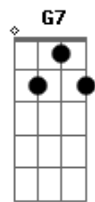

© ukulele-chords.com