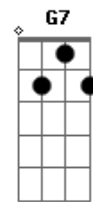

© ukulele-chords.com