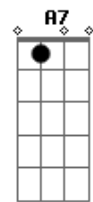

© ukulele-chords.com