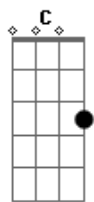

© ukulele-chords.com