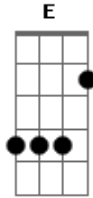

© ukulele-chords.com