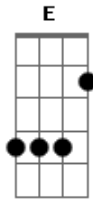

© ukulele-chords.com