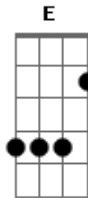

© ukulele-chords.com