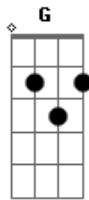

Refrão

C G Dm G
"Sei que e difícil ver o horizonte

C G
Se a noite a chuva cai"

Dm G
Mesmo assim eu não desisto de procura (de procura)

F G C
Gotas de esperança.

(Primeira parte com variação na letra)

C Dm
Vejo no horizonte

C
Com liberdade amor e paz

Dm
Deixe a gaita mim acompanhar

E7
Com minha guitarra eu quero expressa

F G E7 Am7 F G Am7
F G E7 Am7 Dm E7

Refrão final

Am7 C G Dm G
"Sei que e difícil ver o horizonte

C G
Se a noite a chuva cai"

Dm G Am7
Mesmo assim eu não desisto de procura (de procura)

F G C
Gotas de esperança. (Gotas de esperança)

(F Dm F Dm) 2x
Am7 Dm Am7 G

Acordes

© ukulele-chords.com

© ukulele-chords.com

© ukulele-chords.com

© ukulele-chords.com