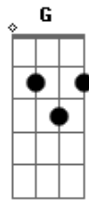

Refrão

C G Dm G
"Sei que é difícil ver o horizonte

C G
Se a noite a chuva cai"

Dm G
Mesmo assim eu não desisto de procura (de procura)

F G C
Gotas de esperança.

(Primeira parte com variação na letra)

C Dm
Vejo no horizonte

C
Com liberdade amor e paz

Dm
Deixe a gaita mim acompanhar

E7
Com minha guitarra eu quero expressa

F G E7 Am7 F G Am7
F G E7 Am7 Dm E7

Refrão final

Am7 C G Dm G
"Sei que é difícil ver o horizonte

C G
Se a noite a chuva cai"

Dm G Am7
Mesmo assim eu não desisto de procura (de procura)

F G C
Gotas de esperança. (Gotas de esperança)

(F Dm F Dm) 2x
Am7 Dm Am7 G

Acordes

© ukulele-chords.com

© ukulele-chords.com

© ukulele-chords.com

© ukulele-chords.com