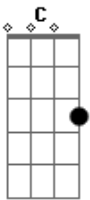

Paulo Roberto Soares de Almeida - Gotas de Esperança

Tom: C

Intr: (F Dm F Dm) 2x
Am7 Dm Am7 G

C Dm
Nessa estrada vou

C
Não posso para

Dm Am7 G
Preciso descansar, eu sei

C Dm
Está chegando a noite

C
Deixei tudo pra taz!

Dm Am7 G
Por gotas de esperança? Talvez

(F Dm F Dm) 2x
Am7 Dm Am7 G

C Dm
Mais sei valeu apenas

C
O pior pasou

Dm Am7 G
Estou contando os dias, e as horas

C Dm
Vejo no horizonte

C
Um novo amanhecer

Dm Am7 G
Em breve viveremos, pra sempre.

Refrão

C G Dm G
"Sei que e difícil ver o horizonte

C G
Se a noite a chuva cai"

Dm G
Mesmo assim eu não desisto de procura (de procura)

F G C
Gotas de esperança.

(Primeira parte com variação na letra)

C Dm
Vejo no horizonte

C
Um novo amanhecer

Dm Am7 G

Em breve viveremos, pra sempre.

C Dm
Nessa estrada vou

C
A chuva passou

Dm Am7 G
Vejo gotas de esperança? Eu sei

Refrão

C G Dm G
"Sei que e difícil ver o horizonte

C G
Se a noite a chuva cai"

Dm G Am7
Mesmo assim eu não desisto de procura (de procura)

F G C
Gotas de esperança.

Segunda parte

Am7 G
Um novo amanhã virá

Am7
De alegria vou cantar

G
Quando a tempestade passa

C
Com liberdade amor e paz

Dm
Deixe a gaita mim acompanhar

E7
Com minha guitarra eu quero expressa

F G E7 Am7 F G Am7
F G E7 Am7 Dm E7

Refrão final

Am7 C G Dm G
"Sei que e difícil ver o horizonte

C G
Se a noite a chuva cai"

Dm G Am7
Mesmo assim eu não desisto de procura (de procura)

F G C
Gotas de esperança. (Gotas de esperança)

(F Dm F Dm) 2x
Am7 Dm Am7 G

Acordes

© ukulele-chords.com