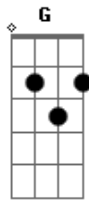

Refrão

C G Dm G
"Sei que é difícil ver o horizonte

C G
Se a noite a chuva cai"

Dm G
Mesmo assim eu não desisto de procura (de procura)

F G C
Gotas de esperança.

(Primeira parte com variação na letra)

C Dm
Vejo no horizonte

C
Com liberdade amor e paz

Dm
Deixe a gaita mim acompanhar

E7
Com minha guitarra eu quero expressa

F G E7 Am7 F G Am7
F G E7 Am7 Dm E7

Refrão final

Am7 C G Dm G
"Sei que é difícil ver o horizonte

C G
Se a noite a chuva cai"

Dm G Am7
Mesmo assim eu não desisto de procura (de procura)

F G C
Gotas de esperança. (Gotas de esperança)

(F Dm F Dm) 2x
Am7 Dm Am7 G

Acordes

© ukulele-chords.com

© ukulele-chords.com

© ukulele-chords.com

© ukulele-chords.com