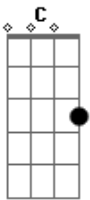

Paulo Roberto Soares de Almeida - Gotas de Esperança

Tom: C

Intr: (F Dm F Dm) 2x
Am7 Dm Am7 G

C Dm
Nessa estrada vou

C
Não posso para

Dm Am7 G
Preciso descansar, eu sei

C Dm
Está chegando a noite

C
Deixei tudo pra taz!

Dm Am7 G
Por gotas de esperança? Talvez

(F Dm F Dm) 2x
Am7 Dm Am7 G

C Dm
Mais sei valeu apenas

C
O pior pasou

Dm Am7 G
Estou contando os dias, e as horas

C Dm
Vejo no horizonte

C
Um novo amanhecer

Dm Am7 G
Em breve viveremos, pra sempre.

Refrão

C G Dm G
"Sei que é difícil ver o horizonte

C G
Se a noite a chuva cai"

Dm G
Mesmo assim eu não desisto de procura (de procura)

F G C
Gotas de esperança.

(Primeira parte com variação na letra)

C Dm
Vejo no horizonte

C
Um novo amanhecer

Dm Am7 G

Em breve viveremos, pra sempre.

C Dm
Nessa estrada vou

C
A chuva passou

Dm Am7 G
Vejo gotas de esperança? Eu sei

Refrão

C G Dm G
"Sei que é difícil ver o horizonte

C G
Se a noite a chuva cai"

Dm G Am7
Mesmo assim eu não desisto de procura (de procura)

F G C
Gotas de esperança.

Segunda parte

Am7 G
Um novo amanhã virá

Am7
De alegria vou cantar

G
Quando a tempestade passa

C
Com liberdade amor e paz

Dm
Deixe a gaita mim acompanhar

E7
Com minha guitarra eu quero expressa

F G E7 Am7 F G Am7
F G E7 Am7 Dm E7

Refrão final

Am7 C G Dm G
"Sei que é difícil ver o horizonte

C G
Se a noite a chuva cai"

Dm G Am7
Mesmo assim eu não desisto de procura (de procura)

F G C
Gotas de esperança. (Gotas de esperança)

(F Dm F Dm) 2x
Am7 Dm Am7 G

Acordes

© ukulele-chords.com