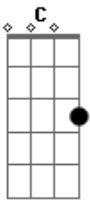

Paulo Roberto Soares de Almeida - Gotas de Esperança

Tom: C

Intr: (F Dm F Dm) 2x
Am7 Dm Am7 G

C Dm
Nessa estrada vou

C
Não posso para

Dm Am7 G
Preciso descansar, eu sei

C Dm
Está chegando a noite

C
Deixei tudo pra taz!

Dm Am7 G
Por gotas de esperança? Talvez

(F Dm F Dm) 2x
Am7 Dm Am7 G

C Dm
Mais sei valeu apenas

C
O pior passou

Dm Am7 G
Estou contando os dias, e as horas

C Dm
Vejo no horizonte

C
Um novo amanhecer

Dm Am7 G
Em breve viveremos, pra sempre.

Refrão

C G Dm G
"Sei que é difícil ver o horizonte

C G
Se a noite a chuva cai"

Dm G
Mesmo assim eu não desisto de procura (de procura)

F G C
Gotas de esperança.

(Primeira parte com variação na letra)

C Dm
Vejo no horizonte

C
Um novo amanhecer

Dm Am7 G

Em breve viveremos, pra sempre.

C Dm
Nessa estrada vou

C
A chuva passou

Dm Am7 G
Vejo gotas de esperança? Eu sei

Refrão

C G Dm G
"Sei que é difícil ver o horizonte

C G
Se a noite a chuva cai"

Dm G Am7
Mesmo assim eu não desisto de procura (de procura)

F G C
Gotas de esperança.

Segunda parte

Am7 G
Um novo amanhã virá

Am7
De alegria vou cantar

G
Quando a tempestade passa

C
Com liberdade amor e paz

Dm
Deixe a gaita mim acompanhar

E7
Com minha guitarra eu quero expressa

F G E7 Am7 F G Am7
F G E7 Am7 Dm E7

Refrão final

Am7 C G Dm G
"Sei que é difícil ver o horizonte

C G
Se a noite a chuva cai"

Dm G Am7
Mesmo assim eu não desisto de procura (de procura)

F G C
Gotas de esperança. (Gotas de esperança)

(F Dm F Dm) 2x
Am7 Dm Am7 G

Acordes

© ukulele-chords.com