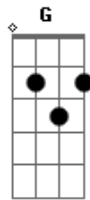

Refrão

C G Dm G
"Sei que é difícil ver o horizonte

C G
Se a noite a chuva cai"

Dm G
Mesmo assim eu não desisto de procura (de procura)

F G C
Gotas de esperança.

(Primeira parte com variação na letra)

C Dm
Vejo no horizonte

C
Com liberdade amor e paz

Dm
Deixe a gaita mim acompanhar

E7
Com minha guitarra eu quero expressa

F G E7 Am7 F G Am7
F G E7 Am7 Dm E7

Refrão final

Am7 C G Dm G
"Sei que é difícil ver o horizonte

C G
Se a noite a chuva cai"

Dm G Am7
Mesmo assim eu não desisto de procura (de procura)

F G C
Gotas de esperança. (Gotas de esperança)

(F Dm F Dm) 2x
Am7 Dm Am7 G

Acordes

© ukulele-chords.com

© ukulele-chords.com

© ukulele-chords.com

© ukulele-chords.com