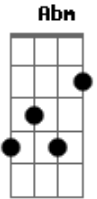

# Paulo Ró - Na Força da Lua

tom: [Intro] E B7 A Abm

E  
Gbm B7 E  
E B7 A Abm  
Gbm B7 E  
E B7 A Abm  
Gbm B7 E  
E B7 A Abm  
Gbm B7 E

E B Dbm  
Maré vai crescer  
B7 A  
Agitando as águas  
Abm Gbm  
Na força da lua

B7  
Vai!  
A B7  
Dizem os pescadores (Vai!)  
A B7  
Que após as ventanias (Vai!)  
A Abm  
É só ter paciência  
Gbm Abm  
Pra navegar nas calmarias