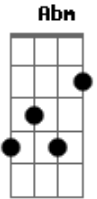

© ukulele-chords.com