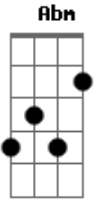

© ukulele-chords.com