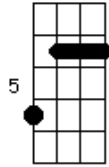

Paulo Ró - Insônia

Ao ver o dia eu vivo **Gbm**
Com o sol rejuvenesço **D7M**
D7M **Dbm** **Dbm**

tom: **Gbm** **Dbm**

Quando entardece eu choro **Bm**
À noite não durmo **Dbm** **D7M**
Tomo um café e leio **E** **Gbm**
Só pra ver o dia nascer

Acordes

© ukulele-chords.com

© ukulele-chords.com

Dbm

© ukulele-chords.com

© ukulele-chords.com

© ukulele-chords.com