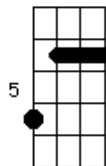

Paulo Ró - Insônia

Ao ver o dia eu vivo **Gbm**
D7M **Dbm**
Com o sol rejuvenesço **Dbm**
D7M **Dbm**

tom: **Gbm** **Dbm**

Quando entardece eu choro **Bm**
À noite não durmo **Dbm** **D7M**
Tomo um café e leio **E** **Gbm**
Só pra ver o dia nascer

Acordes

© ukulele-chords.com

© ukulele-chords.com

Dbm

U1

ukulele-chords.com

© ukulele-chords.com

© ukulele-chords.com