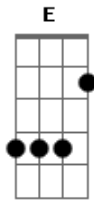

Paulo Ró - Desejos D'água

tom:

B

Intro: B Gbm7

B
Sigo pela vida na busca de alento
Abm
Consumido pelas águas de um oculto tempo
E
Vôo de corredeiras relembrando as janelas
Gb7
Aos olhos da lua te desejo nas velas

B Gb
O teu olhar fica na canoa

Acordes

© ukulele-chords.com

© ukulele-chords.com

© ukulele-chords.com

© ukulele-chords.com

© ukulele-chords.com

© ukulele-chords.com

© ukulele-chords.com

Abm E
A nivelar na trilha da proa
B Gb
O teu olhar fica na canoa
Abm E
A nivelar na trilha da proa

E Gb6
São tantos veios d'águas
E Gb
Atormentados em ventanias
E Gb6
Por portos incertos
E Gb
Só me resta a agonia