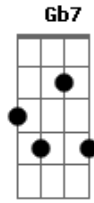

Paulo Ró - Desejos D'água

tom:

B

Intro: B Gbm7

B
Sigo pela vida na busca de alento
Abm
Consumido pelas águas de um oculto tempo
E
Vôo de corredeiras relembrando as janelas
Gb7
Aos olhos da lua te desejo nas velas

B Gb
O teu olhar fica na canoa

Acordes

© ukulele-chords.com

© ukulele-chords.com

© ukulele-chords.com

© ukulele-chords.com

© ukulele-chords.com

© ukulele-chords.com

© ukulele-chords.com

Abm E
A nivelar na trilha da proa
B Gb
O teu olhar fica na canoa
Abm E
A nivelar na trilha da proa

E Gb6
São tantos veios d'águas
E Gb
Atormentados em ventanias
E Gb6
Por portos incertos
E Gb
Só me resta a agonia