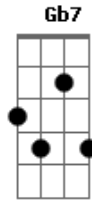

Paulo Ró - Desejos D'água

tom:

B

Intro: B Gbm7

B
Sigo pela vida na busca de alento
Abm
Consumido pelas águas de um oculto tempo
E
Vôo de corredeiras relembrando as janelas
Gb7
Aos olhos da lua te desejo nas velas

B Gb
O teu olhar fica na canoa

Acordes

© ukulele-chords.com

© ukulele-chords.com

© ukulele-chords.com

© ukulele-chords.com

© ukulele-chords.com

© ukulele-chords.com

© ukulele-chords.com

Abm E
A nivelar na trilha da proa
B Gb
O teu olhar fica na canoa
Abm E
A nivelar na trilha da proa

E Gb6
São tantos veios d'águas
E Gb
Atormentados em ventanias
E Gb6
Por portos incertos
E Gb
Só me resta a agonia