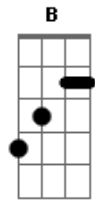

Paulo Ró - Desejos D'água

tom:

B

Intro: B Gbm7

B
Sigo pela vida na busca de alento
Abm
Consumido pelas águas de um oculto tempo
E
Vôo de corredeiras relembrando as janelas
Gb7
Aos olhos da lua te desejo nas velas

B Gb
O teu olhar fica na canoa

Acordes

© ukulele-chords.com

© ukulele-chords.com

© ukulele-chords.com

© ukulele-chords.com

© ukulele-chords.com

© ukulele-chords.com

© ukulele-chords.com

Abm E
A nivelar na trilha da proa
B Gb
O teu olhar fica na canoa
Abm E
A nivelar na trilha da proa

E Gb6
São tantos veios d'águas
E Gb
Atormentados em ventanias
E Gb6
Por portos incertos
E Gb
Só me resta a agonia