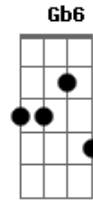

© ukulele-chords.com

Abm E
A nivelar na trilha da proa
B Gb
O teu olhar fica na canoa
Abm E
A nivelar na trilha da proa

E Gb6
São tantos veios d'águas
E Gb
Atormentados em ventanias
E Gb6
Por portos incertos
E Gb
Só me resta a agonia