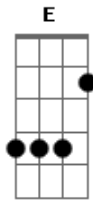

Paulo Ró - Desejos D'água

tom:

B

Intro: B Gbm7

B
Sigo pela vida na busca de alento
Abm
Consumido pelas águas de um oculto tempo
E
Vôo de corredeiras relembrando as janelas
Gb7
Aos olhos da lua te desejo nas velas

B Gb
O teu olhar fica na canoa

Acordes

© ukulele-chords.com

© ukulele-chords.com

© ukulele-chords.com

© ukulele-chords.com

© ukulele-chords.com

© ukulele-chords.com

© ukulele-chords.com

Abm E
A nivelar na trilha da proa
B Gb
O teu olhar fica na canoa
Abm E
A nivelar na trilha da proa

E Gb6
São tantos veios d'águas
E Gb
Atormentados em ventanias
E Gb6
Por portos incertos
E Gb
Só me resta a agonia