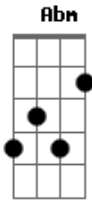

Paulo Ró - Desejos D'água

tom:

B

Intro: B Gbm7

B
Sigo pela vida na busca de alento
Abm
Consumido pelas águas de um oculto tempo
E
Vôo de corredeiras relembrando as janelas
Gb7
Aos olhos da lua te desejo nas velas

B Gb
O teu olhar fica na canoa

Acordes

© ukulele-chords.com

© ukulele-chords.com

© ukulele-chords.com

© ukulele-chords.com

© ukulele-chords.com

© ukulele-chords.com

© ukulele-chords.com

Abm E
A nivelar na trilha da proa
B Gb
O teu olhar fica na canoa
Abm E
A nivelar na trilha da proa

E Gb6
São tantos veios d'águas
E Gb
Atormentados em ventanias
E Gb6
Por portos incertos
E Gb
Só me resta a agonia