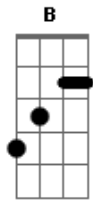

Paulo Ró - Desejos D'água

tom:

B

Intro: B Gbm7

B
Sigo pela vida na busca de alento
Abm
Consumido pelas águas de um oculto tempo
E
Vôo de corredeiras relembrando as janelas
Gb7
Aos olhos da lua te desejo nas velas

B Gb
O teu olhar fica na canoa

Acordes

© ukulele-chords.com