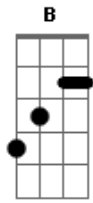

Paulo Ró - Desejos D'água

tom:

B

Intro: B Gbm7

B
Sigo pela vida na busca de alento
Abm
Consumido pelas águas de um oculto tempo
E
Vôo de corredeiras relembrando as janelas
Gb7
Aos olhos da lua te desejo nas velas

B Gb
O teu olhar fica na canoa

Acordes

© ukulele-chords.com

© ukulele-chords.com

© ukulele-chords.com

© ukulele-chords.com

© ukulele-chords.com

© ukulele-chords.com

© ukulele-chords.com

Abm E
A nivelar na trilha da proa
B Gb
O teu olhar fica na canoa
Abm E
A nivelar na trilha da proa

E Gb6
São tantos veios d'águas
E Gb
Atormentados em ventanias
E Gb6
Por portos incertos
E Gb
Só me resta a agonia