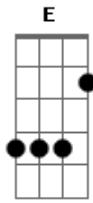

© ukulele-chords.com