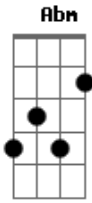

© ukulele-chords.com