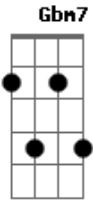

© ukulele-chords.com