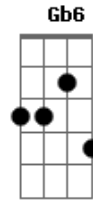

Paulo Ró - Desejos D'água

tom:

B

Intro: B Gbm7

B
Sigo pela vida na busca de alento
Abm
Consumido pelas águas de um oculto tempo
E
Vôo de corredeiras relembrando as janelas
Gb7
Aos olhos da lua te desejo nas velas

B Gb
O teu olhar fica na canoa

Acordes

© ukulele-chords.com

© ukulele-chords.com

© ukulele-chords.com

© ukulele-chords.com

© ukulele-chords.com

© ukulele-chords.com

© ukulele-chords.com

Abm E
A nivelar na trilha da proa
B Gb
O teu olhar fica na canoa
Abm E
A nivelar na trilha da proa

E Gb6
São tantos veios d'águas
E Gb
Atormentados em ventanias
E Gb6
Por portos incertos
E Gb
Só me resta a agonia