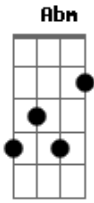

Paulo Ró - Desejos D'água

tom:

B

Intro: B Gbm7

B
Sigo pela vida na busca de alento
Abm
Consumido pelas águas de um oculto tempo
E
Vôo de corredeiras relembrando as janelas
Gb7
Aos olhos da lua te desejo nas velas

B Gb
O teu olhar fica na canoa

Acordes

© ukulele-chords.com

© ukulele-chords.com

© ukulele-chords.com

© ukulele-chords.com

© ukulele-chords.com

© ukulele-chords.com

© ukulele-chords.com

Abm E
A nivelar na trilha da proa
B Gb
O teu olhar fica na canoa
Abm E
A nivelar na trilha da proa

E Gb6
São tantos veios d'águas
E Gb
Atormentados em ventanias
E Gb6
Por portos incertos
E Gb
Só me resta a agonia