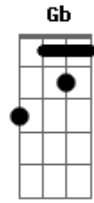

© ukulele-chords.com