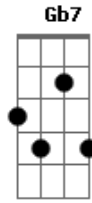

© ukulele-chords.com