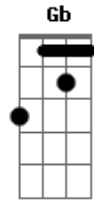

Paulo Ró - Desejos D'água

tom:

B

Intro: B Gbm7

B
Sigo pela vida na busca de alento
Abm
Consumido pelas águas de um oculto tempo
E
Vôo de corredeiras relembrando as janelas
Gb7
Aos olhos da lua te desejo nas velas

B Gb
O teu olhar fica na canoa

Acordes

© ukulele-chords.com

© ukulele-chords.com

© ukulele-chords.com

© ukulele-chords.com

© ukulele-chords.com

© ukulele-chords.com

© ukulele-chords.com

Abm E
A nivelar na trilha da proa
B Gb
O teu olhar fica na canoa
Abm E
A nivelar na trilha da proa

E Gb6
São tantos veios d'águas
E Gb
Atormentados em ventanias
E Gb6
Por portos incertos
E Gb
Só me resta a agonia