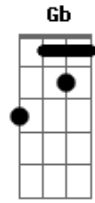

Paulo Ró - Desejos D'água

tom:

B

Intro: B Gbm7

B
Sigo pela vida na busca de alento
Abm
Consumido pelas águas de um oculto tempo
E
Vôo de corredeiras relembrando as janelas
Gb7
Aos olhos da lua te desejo nas velas

B Gb
O teu olhar fica na canoa

Acordes

© ukulele-chords.com

© ukulele-chords.com

© ukulele-chords.com

© ukulele-chords.com

© ukulele-chords.com

© ukulele-chords.com

© ukulele-chords.com

Abm E
A nivelar na trilha da proa
B Gb
O teu olhar fica na canoa
Abm E
A nivelar na trilha da proa

E Gb6
São tantos veios d'águas
E Gb
Atormentados em ventanias
E Gb6
Por portos incertos
E Gb
Só me resta a agonia