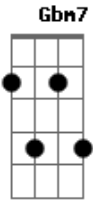

Paulo Ró - Desejos D'água

tom:

B

Intro: B Gbm7

B
Sigo pela vida na busca de alento
Abm
Consumido pelas águas de um oculto tempo
E
Vôo de corredeiras relembrando as janelas
Gb7
Aos olhos da lua te desejo nas velas

B Gb
O teu olhar fica na canoa

Acordes

© ukulele-chords.com

© ukulele-chords.com

© ukulele-chords.com

© ukulele-chords.com

© ukulele-chords.com

© ukulele-chords.com

© ukulele-chords.com

Abm E
A nivelar na trilha da proa
B Gb
O teu olhar fica na canoa
Abm E
A nivelar na trilha da proa

E Gb6
São tantos veios d'águas
E Gb
Atormentados em ventanias
E Gb6
Por portos incertos
E Gb
Só me resta a agonia