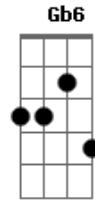

Paulo Ró - Desejos D'água

tom:

B

Intro: B Gbm7

B
Sigo pela vida na busca de alento
Abm
Consumido pelas águas de um oculto tempo
E
Vôo de corredeiras relembrando as janelas
Gb7
Aos olhos da lua te desejo nas velas

B Gb
O teu olhar fica na canoa

Acordes

© ukulele-chords.com

© ukulele-chords.com

© ukulele-chords.com

© ukulele-chords.com

© ukulele-chords.com

© ukulele-chords.com

© ukulele-chords.com

Abm E
A nivelar na trilha da proa
B Gb
O teu olhar fica na canoa
Abm E
A nivelar na trilha da proa

E Gb6
São tantos veios d'águas
E Gb
Atormentados em ventanias
E Gb6
Por portos incertos
E Gb
Só me resta a agonia