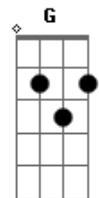

Paulo Ricardo - Imã do Amor

tom:

Intro: D A Bm A Em G

D A
Quero ter você aqui
Bm A
Tirar a solidão do meu caminho
Em G
Pois quando agente fica só
Em A D
É um barco a deriva no redemoinho
A
Sei que magoei você
Bm A Em
Fiz de minhas palavras seus espinhos
G
Mas por favor me faça entender
Em A
Porque eu preciso tanto te ver

C G
Eu sei que já tentei te deixar
C G
Quis partir, quis tentar esquecer
D D D D
Mas não foi possível É o imã do amor
C G
E quanto mais eu tento fugir
Bm A
Eu sinto mais vontade de te encontrar

D Em G A
Eu quero é ter você Não há amor sem você por perto
D Em G A

Acordes

© ukulele-chords.com

© ukulele-chords.com

© ukulele-chords.com

© ukulele-chords.com

© ukulele-chords.com

© ukulele-chords.com

Eu quero te encontrar sob o sol Todo novo e santo dia
D Em G A
Eu quero é ter você Não há amor sem você por perto
D Em G A
Eu quero te encontrar sob o sol Todo novo e santo dia
Intro: D A Bm A Em G
Todo dia

C G
Eu sei que já tentei te deixar
C G
Quis partir, quis tentar esquecer
D D D D
Mas não foi possível É o imã do amor
C G
E quanto mais eu tento fugir
Bm A
Eu sinto mais vontade de te encontrar

D Em G A
Eu quero é ter você Não há amor sem você por perto
D Em G A
Eu quero te encontrar sob o sol Todo novo e santo dia
D Em G A
Eu quero é ter você Não há amor sem você por perto
D Em G A
Eu quero te encontrar sob o sol Todo novo e santo dia