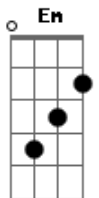

Paulo Ricardo - Imã do Amor

tom:

Intro: D A Bm A Em G

D A
Quero ter você aqui
Bm A
Tirar a solidão do meu caminho
Em G
Pois quando agente fica só
Em A D
É um barco a deriva no redemoinho
A
Sei que magoei você
Bm A Em
Fiz de minhas palavras seus espinhos
G
Mas por favor me faça entender
Em A
Porque eu preciso tanto te ver

C G
Eu sei que já tentei te deixar
C G
Quis partir, quis tentar esquecer
D D D D
Mas não foi possível É o imã do amor
C G
E quanto mais eu tento fugir
Bm A
Eu sinto mais vontade de te encontrar

D Em G A
Eu quero é ter você Não há amor sem você por perto
D Em G A

Acordes

© ukulele-chords.com

© ukulele-chords.com

© ukulele-chords.com

© ukulele-chords.com

© ukulele-chords.com

© ukulele-chords.com

Eu quero te encontrar sob o sol Todo novo e santo dia
D Em G A
Eu quero é ter você Não há amor sem você por perto
D Em G A
Eu quero te encontrar sob o sol Todo novo e santo dia
Intro: D A Bm A Em G
Todo dia

C G
Eu sei que já tentei te deixar
C G
Quis partir, quis tentar esquecer
D D D D
Mas não foi possível É o imã do amor
C G
E quanto mais eu tento fugir
Bm A
Eu sinto mais vontade de te encontrar

D Em G A
Eu quero é ter você Não há amor sem você por perto
D Em G A
Eu quero te encontrar sob o sol Todo novo e santo dia
D Em G A
Eu quero é ter você Não há amor sem você por perto
D Em G A
Eu quero te encontrar sob o sol Todo novo e santo dia