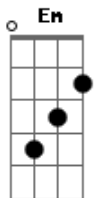

# Paulo Ricardo - Imã do Amor

tom:

Intro: D A Bm A Em G

D A  
Quero ter você aqui  
Bm A  
Tirar a solidão do meu caminho  
Em G  
Pois quando agente fica só  
Em A Bm A D  
É um barco a deriva no redemoinho  
A  
Sei que magoei você  
Bm A Em  
Fiz de minhas palavras seus espinhos  
G  
Mas por favor me faça entender  
Em A  
Porque eu preciso tanto te ver

C G  
Eu sei que já tentei te deixar  
C G  
Quis partir, quis tentar esquecer  
D D D D  
Mas não foi possível É o imã do amor  
C G  
E quanto mais eu tento fugir  
Bm A  
Eu sinto mais vontade de te encontrar

## Acordes

© ukulele-chords.com

© ukulele-chords.com

© ukulele-chords.com

© ukulele-chords.com

© ukulele-chords.com

© ukulele-chords.com

Eu quero te encontrar sob o sol Todo novo e santo dia  
D Em G A  
Eu quero é ter você Não há amor sem você por perto  
D Em G A  
Eu quero te encontrar sob o sol Todo novo e santo dia  
Intro: D A Bm A Em G  
Todo dia