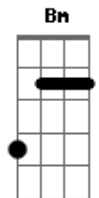

# Paulo Ricardo - Imã do Amor

tom:

Intro: D A Bm A Em G

D A  
Quero ter você aqui  
Bm A  
Tirar a solidão do meu caminho  
Em G  
Pois quando agente fica só  
Em A D  
É um barco a deriva no redemoinho  
A  
Sei que magoei você  
Bm A Em  
Fiz de minhas palavras seus espinhos  
G  
Mas por favor me faça entender  
Em A  
Porque eu preciso tanto te ver

C G  
Eu sei que já tentei te deixar  
C G  
Quis partir, quis tentar esquecer  
D D D D  
Mas não foi possível É o imã do amor  
C G  
E quanto mais eu tento fugir  
Bm A  
Eu sinto mais vontade de te encontrar

D Em G A  
Eu quero é ter você Não há amor sem você por perto  
D Em G A

## Acordes

© ukulele-chords.com

© ukulele-chords.com

© ukulele-chords.com

© ukulele-chords.com

© ukulele-chords.com

© ukulele-chords.com

Eu quero te encontrar sob o sol Todo novo e santo dia  
D Em G A  
Eu quero é ter você Não há amor sem você por perto  
D Em G A  
Eu quero te encontrar sob o sol Todo novo e santo dia  
Intro: D A Bm A Em G  
Todo dia