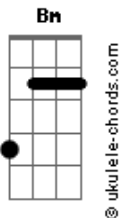

Paulo Ricardo - Imã do Amor

tom:

Intro: D A Bm A Em G

D A
Quero ter você aqui
Bm A
Tirar a solidão do meu caminho
Em G
Pois quando agente fica só
Em A Bm D
É um barco a deriva no redemoinho
A
Sei que magoei você
Bm A Em
Fiz de minhas palavras seus espinhos
G
Mas por favor me faça entender
Em A
Porque eu preciso tanto te ver

C G
Eu sei que já tentei te deixar
C G
Quis partir, quis tentar esquecer
D D D D
Mas não foi possível É o imã do amor
C G
E quanto mais eu tento fugir
Bm A
Eu sinto mais vontade de te encontrar

D Em G A
Eu quero é ter você Não há amor sem você por perto
D Em G A

Acordes

Eu quero te encontrar sob o sol Todo novo e santo dia
D Em G A
Eu quero é ter você Não há amor sem você por perto
D Em G A
Eu quero te encontrar sob o sol Todo novo e santo dia
Intro: D A Bm A Em G
Todo dia

D A Bm A Em G
Quero ter você aqui...todo dia
D A Bm A Em
Pra tirar a solidão do meu caminho
G D
Eu quero ter você