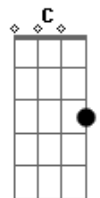

Paulo Ricardo - Imã do Amor

tom:

Intro: D A Bm A Em G

D A
Quero ter você aqui
Bm A
Tirar a solidão do meu caminho
Em G
Pois quando agente fica só
Em A D
É um barco a deriva no redemoinho
A
Sei que magoei você
Bm A Em
Fiz de minhas palavras seus espinhos
G
Mas por favor me faça entender
Em A
Porque eu preciso tanto te ver

C G
Eu sei que já tentei te deixar
C G
Quis partir, quis tentar esquecer
D D D D
Mas não foi possível É o imã do amor
C G
E quanto mais eu tento fugir
Bm A
Eu sinto mais vontade de te encontrar

D Em G A
Eu quero é ter você Não há amor sem você por perto
D Em G A

Acordes

© ukulele-chords.com

© ukulele-chords.com

© ukulele-chords.com

© ukulele-chords.com

© ukulele-chords.com

© ukulele-chords.com

Eu quero te encontrar sob o sol Todo novo e santo dia
D Em G A
Eu quero é ter você Não há amor sem você por perto
D Em G A
Eu quero te encontrar sob o sol Todo novo e santo dia
Intro: D A Bm A Em G
Todo dia

C G
Eu sei que já tentei te deixar
C G
Quis partir, quis tentar esquecer
D D D D
Mas não foi possível É o imã do amor
C G
E quanto mais eu tento fugir
Bm A
Eu sinto mais vontade de te encontrar

D Em G A
Eu quero é ter você Não há amor sem você por perto
D Em G A
Eu quero te encontrar sob o sol Todo novo e santo dia
D Em G A
Eu quero é ter você Não há amor sem você por perto
D Em G A
Eu quero te encontrar sob o sol Todo novo e santo dia