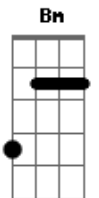

Paulo Ricardo - Imã do Amor

tom:

Intro: D A Bm A Em G

D A
Quero ter você aqui
Bm A
Tirar a solidão do meu caminho
Em G
Pois quando agente fica só
Em A D
É um barco a deriva no redemoinho
A
Sei que magoei você
Bm A Em
Fiz de minhas palavras seus espinhos
G
Mas por favor me faça entender
Em A
Porque eu preciso tanto te ver

C G
Eu sei que já tentei te deixar
C G
Quis partir, quis tentar esquecer
D D D D
Mas não foi possível É o imã do amor
C G
E quanto mais eu tento fugir
Bm A
Eu sinto mais vontade de te encontrar

D Em G A
Eu quero é ter você Não há amor sem você por perto
D Em G A

Acordes

© ukulele-chords.com

© ukulele-chords.com

© ukulele-chords.com

© ukulele-chords.com

© ukulele-chords.com

© ukulele-chords.com

Eu quero te encontrar sob o sol Todo novo e santo dia
D Em G A
Eu quero é ter você Não há amor sem você por perto
D Em G A
Eu quero te encontrar sob o sol Todo novo e santo dia
Intro: D A Bm A Em G
Todo dia

C G
Eu sei que já tentei te deixar
C G
Quis partir, quis tentar esquecer
D D D D
Mas não foi possível É o imã do amor
C G
E quanto mais eu tento fugir
Bm A
Eu sinto mais vontade de te encontrar

D Em G A
Eu quero é ter você Não há amor sem você por perto
D Em G A
Eu quero te encontrar sob o sol Todo novo e santo dia
D Em G A
Eu quero é ter você Não há amor sem você por perto
D Em G A
Eu quero te encontrar sob o sol Todo novo e santo dia