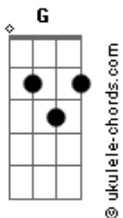

Paulo Ricardo - Imã do Amor

tom:

Intro: D A Bm A Em G

D A
Quero ter você aqui
Bm A
Tirar a solidão do meu caminho
Em G
Pois quando agente fica só
Em A Bm D
É um barco a deriva no redemoinho
A
Sei que magoei você
Bm A Em
Fiz de minhas palavras seus espinhos
G
Mas por favor me faça entender
Em A
Porque eu preciso tanto te ver

C G
Eu sei que já tentei te deixar
C G
Quis partir, quis tentar esquecer
D D D D
Mas não foi possível É o imã do amor
C G
E quanto mais eu tento fugir
Bm A
Eu sinto mais vontade de te encontrar

D Em G A
Eu quero é ter você Não há amor sem você por perto
D Em G A

Acordes

Eu quero te encontrar sob o sol Todo novo e santo dia
D Em G A
Eu quero é ter você Não há amor sem você por perto
D Em G A
Eu quero te encontrar sob o sol Todo novo e santo dia
Intro: D A Bm A Em G
Todo dia

D A Bm A Em G
Quero ter você aqui...todo dia
D A Bm A Em
Pra tirar a solidão do meu caminho
G D
Eu quero ter você