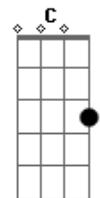

Paulo Ricardo - Imã do Amor

tom:

Intro: D A Bm A Em G

D A
Quero ter você aqui
Bm A
Tirar a solidão do meu caminho
Em G
Pois quando agente fica só
Em A D
É um barco a deriva no redemoinho
A
Sei que magoei você
Bm A Em
Fiz de minhas palavras seus espinhos
G
Mas por favor me faça entender
Em A
Porque eu preciso tanto te ver

C G
Eu sei que já tentei te deixar
C G
Quis partir, quis tentar esquecer
D D D D
Mas não foi possível É o imã do amor
C G
E quanto mais eu tento fugir
Bm A
Eu sinto mais vontade de te encontrar

D Em G A
Eu quero é ter você Não há amor sem você por perto
D Em G A

Acordes

© ukulele-chords.com

© ukulele-chords.com

© ukulele-chords.com

© ukulele-chords.com

© ukulele-chords.com

© ukulele-chords.com

Eu quero te encontrar sob o sol Todo novo e santo dia
D Em G A
Eu quero é ter você Não há amor sem você por perto
D Em G A
Eu quero te encontrar sob o sol Todo novo e santo dia
Intro: D A Bm A Em G
Todo dia

C G
Eu sei que já tentei te deixar
C G
Quis partir, quis tentar esquecer
D D D D
Mas não foi possível É o imã do amor
C G
E quanto mais eu tento fugir
Bm A
Eu sinto mais vontade de te encontrar

D Em G A
Eu quero é ter você Não há amor sem você por perto
D Em G A
Eu quero te encontrar sob o sol Todo novo e santo dia
D Em G A
Eu quero é ter você Não há amor sem você por perto
D Em G A
Eu quero te encontrar sob o sol Todo novo e santo dia