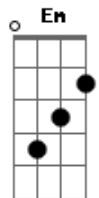

Paulo Ricardo - Imã do Amor

tom:

Intro: D A Bm A Em G

D A
Quero ter você aqui
Bm A
Tirar a solidão do meu caminho
Em G
Pois quando agente fica só
Em A D
É um barco a deriva no redemoinho
A
Sei que magoei você
Bm A Em
Fiz de minhas palavras seus espinhos
G
Mas por favor me faça entender
Em A
Porque eu preciso tanto te ver

C G
Eu sei que já tentei te deixar
C G
Quis partir, quis tentar esquecer
D D D D
Mas não foi possível É o imã do amor
C G
E quanto mais eu tento fugir
Bm A
Eu sinto mais vontade de te encontrar

D Em G A
Eu quero é ter você Não há amor sem você por perto
D Em G A

Acordes

© ukulele-chords.com

© ukulele-chords.com

© ukulele-chords.com

© ukulele-chords.com

© ukulele-chords.com

© ukulele-chords.com

Eu quero te encontrar sob o sol Todo novo e santo dia
D Em G A
Eu quero é ter você Não há amor sem você por perto
D Em G A
Eu quero te encontrar sob o sol Todo novo e santo dia
Intro: D A Bm A Em G
Todo dia

C G
Eu sei que já tentei te deixar
C G
Quis partir, quis tentar esquecer
D D D D
Mas não foi possível É o imã do amor
C G
E quanto mais eu tento fugir
Bm A
Eu sinto mais vontade de te encontrar

D Em G A
Eu quero é ter você Não há amor sem você por perto
D Em G A
Eu quero te encontrar sob o sol Todo novo e santo dia
D Em G A
Eu quero é ter você Não há amor sem você por perto
D Em G A
Eu quero te encontrar sob o sol Todo novo e santo dia