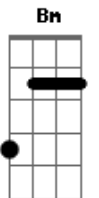

# Paulo Ricardo - Imã do Amor

tom:

Intro: D A Bm A Em G

D A  
Quero ter você aqui  
Bm A  
Tirar a solidão do meu caminho  
Em G  
Pois quando agente fica só  
Em A Bm A D  
É um barco a deriva no redemoinho  
A  
Sei que magoei você  
Bm A Em  
Fiz de minhas palavras seus espinhos  
G  
Mas por favor me faça entender  
Em A  
Porque eu preciso tanto te ver

C G  
Eu sei que já tentei te deixar  
C G  
Quis partir, quis tentar esquecer  
D D D D  
Mas não foi possível É o imã do amor  
C G  
E quanto mais eu tento fugir  
Bm A  
Eu sinto mais vontade de te encontrar

D Em G A  
Eu quero é ter você Não há amor sem você por perto  
D Em G A

## Acordes

© ukulele-chords.com

© ukulele-chords.com

© ukulele-chords.com

© ukulele-chords.com

© ukulele-chords.com

© ukulele-chords.com

Eu quero te encontrar sob o sol Todo novo e santo dia  
D Em G A  
Eu quero é ter você Não há amor sem você por perto  
D Em G A  
Eu quero te encontrar sob o sol Todo novo e santo dia  
Intro: D A Bm A Em G  
Todo dia