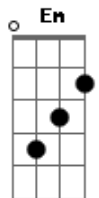

# Paulo Ricardo - Imã do Amor

tom:

Intro: D A Bm A Em G

D A  
Quero ter você aqui  
Bm A  
Tirar a solidão do meu caminho  
Em G  
Pois quando agente fica só  
Em A D  
É um barco a deriva no redemoinho  
A  
Sei que magoei você  
Bm A Em  
Fiz de minhas palavras seus espinhos  
G  
Mas por favor me faça entender  
Em A  
Porque eu preciso tanto te ver

C G  
Eu sei que já tentei te deixar  
C G  
Quis partir, quis tentar esquecer  
D D D D  
Mas não foi possível É o imã do amor  
C G  
E quanto mais eu tento fugir  
Bm A  
Eu sinto mais vontade de te encontrar

## Acordes

© ukulele-chords.com

© ukulele-chords.com

© ukulele-chords.com

© ukulele-chords.com

© ukulele-chords.com

© ukulele-chords.com

Eu quero te encontrar sob o sol Todo novo e santo dia  
D Em G A  
Eu quero é ter você Não há amor sem você por perto  
D Em G A  
Eu quero te encontrar sob o sol Todo novo e santo dia  
Intro: D A Bm A Em G  
Todo dia