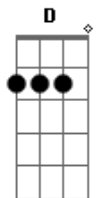

Paulo Ricardo - Imã do Amor

tom:

Intro: D A Bm A Em G

D A
Quero ter você aqui
Bm A
Tirar a solidão do meu caminho
Em G
Pois quando agente fica só
Em A Bm A D
É um barco a deriva no redemoinho
A
Sei que magoei você
Bm A Em
Fiz de minhas palavras seus espinhos
G
Mas por favor me faça entender
Em A
Porque eu preciso tanto te ver

C G
Eu sei que já tentei te deixar
C G
Quis partir, quis tentar esquecer
D D D D
Mas não foi possível É o imã do amor
C G
E quanto mais eu tento fugir
Bm A
Eu sinto mais vontade de te encontrar

D Em G A
Eu quero é ter você Não há amor sem você por perto
D Em G A

Acordes

© ukulele-chords.com