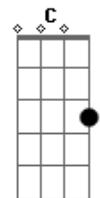

© ukulele-chords.com

Eu quero te encontrar sob o sol Todo novo e santo dia
D Em G A
Eu quero é ter você Não há amor sem você por perto
D Em G A
Eu quero te encontrar sob o sol Todo novo e santo dia
Intro: D A Bm A Em G
Todo dia

C G
Eu sei que já tentei te deixar
C G
Quis partir, quis tentar esquecer
D D D D
Mas não foi possível É o imã do amor
C G
E quanto mais eu tento fugir
Bm A
Eu sinto mais vontade de te encontrar

D Em G A
Eu quero é ter você Não há amor sem você por perto
D Em G A
Eu quero te encontrar sob o sol Todo novo e santo dia
D Em G A
Eu quero é ter você Não há amor sem você por perto
D Em G A
Eu quero te encontrar sob o sol Todo novo e santo dia

D A Bm A Em G
Quero ter você aqui...todo dia
D A Bm A Em
Pra tirar a solidão do meu caminho
G D
Eu quero ter você