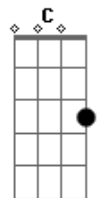

# Paulo Ricardo - Imã do Amor

tom:

Intro: D A Bm A Em G

D A  
Quero ter você aqui  
Bm A  
Tirar a solidão do meu caminho  
Em G  
Pois quando agente fica só  
Em A D  
É um barco a deriva no redemoinho  
A  
Sei que magoei você  
Bm A Em  
Fiz de minhas palavras seus espinhos  
G  
Mas por favor me faça entender  
Em A  
Porque eu preciso tanto te ver

C G  
Eu sei que já tentei te deixar  
C G  
Quis partir, quis tentar esquecer  
D D D D  
Mas não foi possível É o imã do amor  
C G  
E quanto mais eu tento fugir  
Bm A  
Eu sinto mais vontade de te encontrar

## Acordes

© ukulele-chords.com

© ukulele-chords.com

© ukulele-chords.com

© ukulele-chords.com

© ukulele-chords.com

© ukulele-chords.com

Eu quero te encontrar sob o sol Todo novo e santo dia  
D Em G A  
Eu quero é ter você Não há amor sem você por perto  
D Em G A  
Eu quero te encontrar sob o sol Todo novo e santo dia  
Intro: D A Bm A Em G  
Todo dia