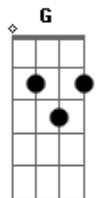

Paulo Ricardo - Imã do Amor

tom:

Intro: D A Bm A Em G

D A
Quero ter você aqui
Bm A
Tirar a solidão do meu caminho
Em G
Pois quando agente fica só
Em A D
É um barco a deriva no redemoinho
A
Sei que magoei você
Bm A Em
Fiz de minhas palavras seus espinhos
G
Mas por favor me faça entender
Em A
Porque eu preciso tanto te ver

C G
Eu sei que já tentei te deixar
C G
Quis partir, quis tentar esquecer
D D D D
Mas não foi possível É o imã do amor
C G
E quanto mais eu tento fugir
Bm A
Eu sinto mais vontade de te encontrar

D Em G A
Eu quero é ter você Não há amor sem você por perto
D Em G A

Acordes

© ukulele-chords.com

© ukulele-chords.com

© ukulele-chords.com

© ukulele-chords.com

© ukulele-chords.com

© ukulele-chords.com

Eu quero te encontrar sob o sol Todo novo e santo dia
D Em G A
Eu quero é ter você Não há amor sem você por perto
D Em G A
Eu quero te encontrar sob o sol Todo novo e santo dia
Intro: D A Bm A Em G
Todo dia

C G
Eu sei que já tentei te deixar
C G
Quis partir, quis tentar esquecer
D D D D
Mas não foi possível É o imã do amor
C G
E quanto mais eu tento fugir
Bm A
Eu sinto mais vontade de te encontrar

D Em G A
Eu quero é ter você Não há amor sem você por perto
D Em G A
Eu quero te encontrar sob o sol Todo novo e santo dia
D Em G A
Eu quero é ter você Não há amor sem você por perto
D Em G A
Eu quero te encontrar sob o sol Todo novo e santo dia