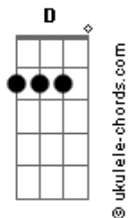

Paulo Ricardo - Imã do Amor

tom:

Intro: D A Bm A Em G

D A
Quero ter você aqui
Bm A
Tirar a solidão do meu caminho
Em G
Pois quando agente fica só
Em A Bm D
É um barco a deriva no redemoinho
A
Sei que magoei você
Bm A Em
Fiz de minhas palavras seus espinhos
G
Mas por favor me faça entender
Em A
Porque eu preciso tanto te ver

C G
Eu sei que já tentei te deixar
C G
Quis partir, quis tentar esquecer
D D D D
Mas não foi possível É o imã do amor
C G
E quanto mais eu tento fugir
Bm A
Eu sinto mais vontade de te encontrar

D Em G A
Eu quero é ter você Não há amor sem você por perto
D Em G A

Acordes

Eu quero te encontrar sob o sol Todo novo e santo dia
D Em G A
Eu quero é ter você Não há amor sem você por perto
D Em G A
Eu quero te encontrar sob o sol Todo novo e santo dia
Intro: D A Bm A Em G
Todo dia

D A Bm A Em G
Quero ter você aqui...todo dia
D A Bm A Em
Pra tirar a solidão do meu caminho
G D
Eu quero ter você