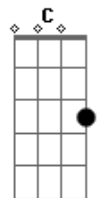

# Paulo Ricardo - Imã do Amor

tom:

Intro: D A Bm A Em G

D A  
Quero ter você aqui  
Bm A  
Tirar a solidão do meu caminho  
Em G  
Pois quando agente fica só  
Em A Bm A D  
É um barco a deriva no redemoinho  
A  
Sei que magoei você  
Bm A Em  
Fiz de minhas palavras seus espinhos  
G  
Mas por favor me faça entender  
Em A  
Porque eu preciso tanto te ver

C G  
Eu sei que já tentei te deixar  
C G  
Quis partir, quis tentar esquecer  
D D D D  
Mas não foi possível É o imã do amor  
C G  
E quanto mais eu tento fugir  
Bm A  
Eu sinto mais vontade de te encontrar

## Acordes

© ukulele-chords.com

© ukulele-chords.com

© ukulele-chords.com

© ukulele-chords.com

© ukulele-chords.com

© ukulele-chords.com

Eu quero te encontrar sob o sol Todo novo e santo dia  
D Em G A  
Eu quero é ter você Não há amor sem você por perto  
D Em G A  
Eu quero te encontrar sob o sol Todo novo e santo dia  
Intro: D A Bm A Em G  
Todo dia