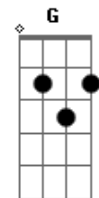

# Paulo Ricardo - Imã do Amor

tom:

Intro: D A Bm A Em G

D A  
Quero ter você aqui  
Bm A  
Tirar a solidão do meu caminho  
Em G  
Pois quando agente fica só  
Em A D  
É um barco a deriva no redemoinho  
A  
Sei que magoei você  
Bm A Em  
Fiz de minhas palavras seus espinhos  
G  
Mas por favor me faça entender  
Em A  
Porque eu preciso tanto te ver

C G  
Eu sei que já tentei te deixar  
C G  
Quis partir, quis tentar esquecer  
D D D D  
Mas não foi possível É o imã do amor  
C G  
E quanto mais eu tento fugir  
Bm A  
Eu sinto mais vontade de te encontrar

## Acordes

© ukulele-chords.com

© ukulele-chords.com

© ukulele-chords.com

© ukulele-chords.com

© ukulele-chords.com

© ukulele-chords.com

Eu quero te encontrar sob o sol Todo novo e santo dia  
D Em G A  
Eu quero é ter você Não há amor sem você por perto  
D Em G A  
Eu quero te encontrar sob o sol Todo novo e santo dia  
Intro: D A Bm A Em G  
Todo dia