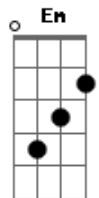

© ukulele-chords.com