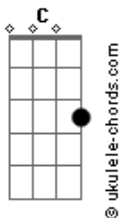

Paulo Ricardo - Imã do Amor

tom:

Intro: D A Bm A Em G

D A
Quero ter você aqui
Bm A
Tirar a solidão do meu caminho
Em G
Pois quando agente fica só
Em A Bm D
É um barco a deriva no redemoinho
A
Sei que magoei você
Bm A Em
Fiz de minhas palavras seus espinhos
G
Mas por favor me faça entender
Em A
Porque eu preciso tanto te ver

C G
Eu sei que já tentei te deixar
C G
Quis partir, quis tentar esquecer
D D D D
Mas não foi possível É o imã do amor
C G
E quanto mais eu tento fugir
Bm A
Eu sinto mais vontade de te encontrar

D Em G A
Eu quero é ter você Não há amor sem você por perto
D Em G A

Acordes

Eu quero te encontrar sob o sol Todo novo e santo dia
D Em G A
Eu quero é ter você Não há amor sem você por perto
D Em G A
Eu quero te encontrar sob o sol Todo novo e santo dia
Intro: D A Bm A Em G
Todo dia

D A Bm A Em G
Quero ter você aqui...todo dia
D A Bm A Em
Pra tirar a solidão do meu caminho
G D
Eu quero ter você