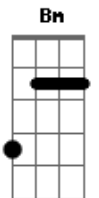

# Paulo Ricardo - Imã do Amor

tom:

Intro: D A Bm A Em G

D A  
Quero ter você aqui  
Bm A  
Tirar a solidão do meu caminho  
Em G  
Pois quando agente fica só  
Em A Bm A D  
É um barco a deriva no redemoinho  
A  
Sei que magoei você  
Bm A Em  
Fiz de minhas palavras seus espinhos  
G  
Mas por favor me faça entender  
Em A  
Porque eu preciso tanto te ver

C G  
Eu sei que já tentei te deixar  
C G  
Quis partir, quis tentar esquecer  
D D D D  
Mas não foi possível É o imã do amor  
C G  
E quanto mais eu tento fugir  
Bm A  
Eu sinto mais vontade de te encontrar

D Em G A  
Eu quero é ter você Não há amor sem você por perto  
D Em G A

## Acordes

© ukulele-chords.com

© ukulele-chords.com

© ukulele-chords.com

© ukulele-chords.com

© ukulele-chords.com

© ukulele-chords.com

Eu quero te encontrar sob o sol Todo novo e santo dia  
D Em G A  
Eu quero é ter você Não há amor sem você por perto  
D Em G A  
Eu quero te encontrar sob o sol Todo novo e santo dia  
Intro: D A Bm A Em G  
Todo dia