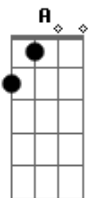

© ukulele-chords.com