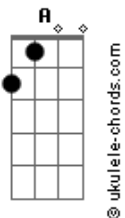

Paulo Ricardo - Imã do Amor

tom:

Intro: D A Bm A Em G

D A
Quero ter você aqui
Bm A
Tirar a solidão do meu caminho
Em G
Pois quando agente fica só
Em A Bm D
É um barco a deriva no redemoinho
A
Sei que magoei você
Bm A Em
Fiz de minhas palavras seus espinhos
G
Mas por favor me faça entender
Em A
Porque eu preciso tanto te ver

C G
Eu sei que já tentei te deixar
C G
Quis partir, quis tentar esquecer
D D D D
Mas não foi possível É o imã do amor
C G
E quanto mais eu tento fugir
Bm A
Eu sinto mais vontade de te encontrar

D Em G A
Eu quero é ter você Não há amor sem você por perto
D Em G A

Acordes

Eu quero te encontrar sob o sol Todo novo e santo dia
D Em G A
Eu quero é ter você Não há amor sem você por perto
D Em G A
Eu quero te encontrar sob o sol Todo novo e santo dia
Intro: D A Bm A Em G
Todo dia

D A Bm A Em G
Quero ter você aqui...todo dia
D A Bm A Em
Pra tirar a solidão do meu caminho
G D
Eu quero ter você