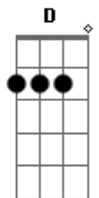

Paulo Ricardo - Imã do Amor

tom:

Intro: D A Bm A Em G

D A
Quero ter você aqui
Bm A
Tirar a solidão do meu caminho
Em G
Pois quando agente fica só
Em A D
É um barco a deriva no redemoinho
A
Sei que magoei você
Bm A Em
Fiz de minhas palavras seus espinhos
G
Mas por favor me faça entender
Em A
Porque eu preciso tanto te ver

C G
Eu sei que já tentei te deixar
C G
Quis partir, quis tentar esquecer
D D D D
Mas não foi possível É o imã do amor
C G
E quanto mais eu tento fugir
Bm A
Eu sinto mais vontade de te encontrar

D Em G A
Eu quero é ter você Não há amor sem você por perto
D Em G A

Acordes

© ukulele-chords.com