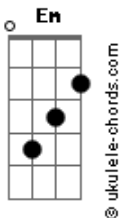

Paulo Ricardo - Imã do Amor

tom:

Intro: D A Bm A Em G

D A
Quero ter você aqui
Bm A
Tirar a solidão do meu caminho
Em G
Pois quando agente fica só
Em A Bm D
É um barco a deriva no redemoinho
A
Sei que magoei você
Bm A Em
Fiz de minhas palavras seus espinhos
G
Mas por favor me faça entender
Em A
Porque eu preciso tanto te ver

C G
Eu sei que já tentei te deixar
C G
Quis partir, quis tentar esquecer
D D D D
Mas não foi possível É o imã do amor
C G
E quanto mais eu tento fugir
Bm A
Eu sinto mais vontade de te encontrar

D Em G A
Eu quero é ter você Não há amor sem você por perto
D Em G A

Acordes

Eu quero te encontrar sob o sol Todo novo e santo dia
D Em G A
Eu quero é ter você Não há amor sem você por perto
D Em G A
Eu quero te encontrar sob o sol Todo novo e santo dia
Intro: D A Bm A Em G
Todo dia

D A Bm A Em G
Quero ter você aqui...todo dia
D A Bm A Em
Pra tirar a solidão do meu caminho
G D
Eu quero ter você