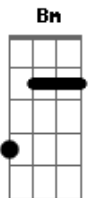

Paulo Ricardo - Imã do Amor

tom:

Intro: D A Bm A Em G

D A
Quero ter você aqui
Bm A
Tirar a solidão do meu caminho
Em G
Pois quando agente fica só
Em A D
É um barco a deriva no redemoinho
A
Sei que magoei você
Bm A Em
Fiz de minhas palavras seus espinhos
G
Mas por favor me faça entender
Em A
Porque eu preciso tanto te ver

C G
Eu sei que já tentei te deixar
C G
Quis partir, quis tentar esquecer
D D D D
Mas não foi possível É o imã do amor
C G
E quanto mais eu tento fugir
Bm A
Eu sinto mais vontade de te encontrar

D Em G A
Eu quero é ter você Não há amor sem você por perto
D Em G A

Acordes

© ukulele-chords.com

© ukulele-chords.com

© ukulele-chords.com

© ukulele-chords.com

© ukulele-chords.com

© ukulele-chords.com

Eu quero te encontrar sob o sol Todo novo e santo dia
D Em G A
Eu quero é ter você Não há amor sem você por perto
D Em G A
Eu quero te encontrar sob o sol Todo novo e santo dia
Intro: D A Bm A Em G
Todo dia

C G
Eu sei que já tentei te deixar
C G
Quis partir, quis tentar esquecer
D D D D
Mas não foi possível É o imã do amor
C G
E quanto mais eu tento fugir
Bm A
Eu sinto mais vontade de te encontrar

D Em G A
Eu quero é ter você Não há amor sem você por perto
D Em G A
Eu quero te encontrar sob o sol Todo novo e santo dia
D Em G A
Eu quero é ter você Não há amor sem você por perto
D Em G A
Eu quero te encontrar sob o sol Todo novo e santo dia