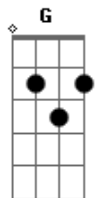

# Paulo Ricardo - Imã do Amor

tom:

Intro: D A Bm A Em G

D A  
Quero ter você aqui  
Bm A  
Tirar a solidão do meu caminho  
Em G  
Pois quando agente fica só  
Em A Bm A D  
É um barco a deriva no redemoinho  
A  
Sei que magoei você  
Bm A Em  
Fiz de minhas palavras seus espinhos  
G  
Mas por favor me faça entender  
Em A  
Porque eu preciso tanto te ver

C G  
Eu sei que já tentei te deixar  
C G  
Quis partir, quis tentar esquecer  
D D D D  
Mas não foi possível É o imã do amor  
C G  
E quanto mais eu tento fugir  
Bm A  
Eu sinto mais vontade de te encontrar

## Acordes

© ukulele-chords.com

© ukulele-chords.com

© ukulele-chords.com

© ukulele-chords.com

© ukulele-chords.com

© ukulele-chords.com

Eu quero te encontrar sob o sol Todo novo e santo dia  
D Em G A  
Eu quero é ter você Não há amor sem você por perto  
D Em G A  
Eu quero te encontrar sob o sol Todo novo e santo dia  
Intro: D A Bm A Em G  
Todo dia