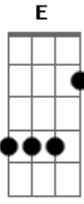

Paulo Ricardo - Dois

tom:

E (forma dos acordes no tom de D)

Capostrate na 2ª casa
Intro:

[Primeira Parte]

D A Bm
Quando você disse nunca mais
Bm G D
Não ligue mais, melhor assim
Em Em7
Não era bem o que eu
A A7 [Riff
Queria ouvir

Em
Teu silêncio preso
Bm
Na minha garganta
Em G A7
E o medo da verdade, ei!

[Refrão]

D D G
Eu sei que eu
A7 D
Eu queria estar contigo
D G
Mas sei que não
A7 D
Sei que não é permitido
D G

Talvez se nós
A7 D
Se nós tivéssemos fugido
D G A7
E ouvido a voz desse desconhecido

[Refrão]

D D G
Eu sei que eu
A7 D
Ah, eu queria estar contigo
D G
Mas sei que não, não, não
A7 D
Não, não, não é permitido

Talvez, se nós tivéssemos fugido, oh!

Acordes

E ouvido a voz desse desconhecido

© ukulele-chords.com