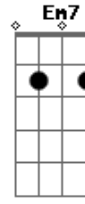

© ukulele-chords.com