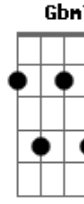

© ukulele-chords.com