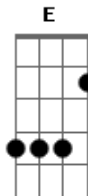

© ukulele-chords.com