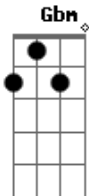

© ukulele-chords.com