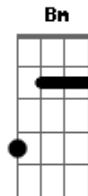

© ukulele-chords.com