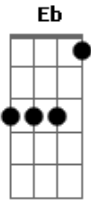

© ukulele-chords.com