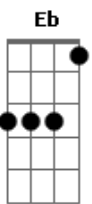

Paulo Pires - Ameaça

tom:

Intro: Cm Ab Cm

Cm Ab
Pra quê, pra quê, pra quê?

Que eu fui abrir o áudio dela no rolê? Eb

Que eu fui abrir o áudio dela no rolê? Bb

Cm
Prostituto, vagabundo

Ab
Não vale nada

Eb Bb
Te ligando e só chamada recusada

Cm
Você na rua e eu em casa

Ab
Naquela tara, usando nada

Eb Bb
Não é ameaça, hoje a gente larga

Cm
Quem quer largar não passa a noite acordada

Ab
Na cama pelada
A doida é varada

Eb Bb

Acordes

© ukulele-chords.com

© ukulele-chords.com

© ukulele-chords.com

© ukulele-chords.com

Esperando pra esfregar a raba

Cm
Quem quer largar não passa a noite acordada

Ab
Na cama pelada
A noite quer varada

Eb Bb
Esperando pra esfregar a raba

Bb
Não dorme não, que eu tô chegando
E vai

Cm Ab
Tapa, tapa, tapa, tapa, varada

Eb
Tapa, tapa, tapa, varada

Bb
Na raba, machuca, machuca