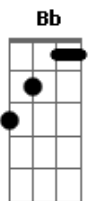

© ukulele-chords.com