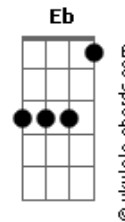

# Paulo Nascimento e Lelê Santos - A mágoa

tom:

Intro: Gbm E Dbm Gbm  
Gbm E Dbm Gbm

Gbm Dbm  
Pode uma palavra ferir seu coração  
B Ab  
E uma mágoa invadir todo o seu ser  
Gbm B  
Tudo em que acreditava parece ser ilusão  
Gbm Ab  
E você já não vê verdade em seu viver

Gbm  
Onde está aquela amizade  
Dbm  
Em que um dia acreditou?  
B  
Será que não existia verdade  
Ab Ab4 Ab  
E este vazio é o que sobrou?

( Dbm B Gbm Ab )

Gbm Dbm  
Pode uma palavra ferir seu coração  
B Ab  
E uma mágoa invadir todo o seu ser  
Gbm B  
Tudo em que acreditava parece ser ilusão  
Gbm Ab  
E você já não vê verdade em seu viver

## Acordes

E este vazio é o que sobrou?

Fm C  
Mas nunca é tarde pra aprender  
Db Ab Eb  
Que não se pode viver só de emoção  
Fm C  
Pois o inesperado pode acontecer  
Db C  
Quando você espera muito do seu irmão

Db Ab  
Sorria pois Jesus toda amizade abençoou  
Eb Fm  
Tua dor e tua mágoa terão fim  
Db Ab  
Só Ele sabe agir em quem você também magoou  
Db Eb Fm  
E que você não sabia que sofreu assim  
Db Eb Fm  
E que você não sabia que sofreu assim  
Db Eb Fm  
E que você não sabia que sofreu assim