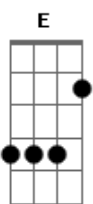

Paulo Motta - Você Se Cansou

Tom: E
Intro: E Dbm A Am

E
Da minha sacada eu vejo você saindo do banheiro enrolada na toalha
Dbm
passa roupa amarrotada escolhe aquele sapato que eu te dei
E
e logo te vejo sair dessa vez não era eu ali abrindo a porta pra você
Dbm **B**
entrar até onde isso vai chegar Eu não sei eu só sei
E
que tudo que eu queria era poder mais uma vez te arrancar sorriso dar

A
presentes todo mês e no final de semana ter você pra me acordar **B**

Refrão:
E
eu me atrapalhei fui perdendo você nas palavras malditas é você se
A
cansou você se cansou
E
e o relógio que tá despertando e já é madrugada eu aqui nessa na
A **Gbm** **B** **E**
sacada esperando você voltar esperando você voltar pra casa
Solo: **Dbm A Am**

Acordes