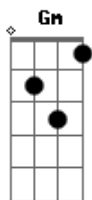

Paulo Motta - Só Saudade

Tom: F
Intro: F Bb

F Dm
Só saudade que ficou
Gm
Fez a mala foi embora
Bb C
Pos o pé da porta pra fora
F
Nunca mais voltou

Solo: F Dm Bb C

F
Duvidei que ela ia de vez
Dm
Olha o quê que ela fez
Olha o jeito que eu to
Gm
Ta fazendo treis mês e dois dia
Bb C

E eu nessa agonia nunca mais ligou
F C
Prato sujo esparramado
Dm
Lençol embolado caído no chão
Gm
A vassoura cupim ta comendo
C
E o meu peito doendo

Olha a situação
F Dm
Só saudade que ficou
Gm
Fez a mala foi embora
Bb C
Pos o pé da porta pra fora
F
Nunca mais voltou

Solo 2x: F Dm Bb C

Final: F

Acordes

© ukulele-chords.com

© ukulele-chords.com

© ukulele-chords.com

© ukulele-chords.com

© ukulele-chords.com