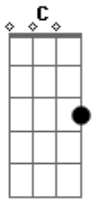

© ukulele-chords.com