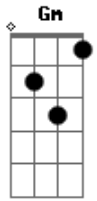

Paulo Motta - Só Saudade

Tom: F
Intro: F Bb

F Dm
Só saudade que ficou
Gm
Fez a mala foi embora
Bb C
Pos o pé da porta pra fora
F
Nunca mais voltou

Solo: F Dm Bb C

F
Duvidei que ela ia de vez
Dm
Olha o quê que ela fez
Olha o jeito que eu to
Gm
Ta fazendo três mês e dois dia
Bb C

E eu nessa agonia nunca mais ligou
F C
Prato sujo esparramado
Dm
Lençol embolado caído no chão
Gm
A vassoura cupim ta comendo
C
E o meu peito doendo

Olha a situação
F Dm
Só saudade que ficou
Gm
Fez a mala foi embora
Bb C
Pos o pé da porta pra fora
F
Nunca mais voltou

Solo 2x: F Dm Bb C

Final: F

Acordes

© ukulele-chords.com

© ukulele-chords.com

© ukulele-chords.com

© ukulele-chords.com

© ukulele-chords.com