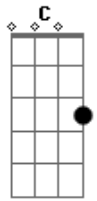

Paulo Motta - Só Saudade

Tom: F
Intro: F Bb

F Dm
Só saudade que ficou
Gm
Fez a mala foi embora
Bb C
Pos o pé da porta pra fora
F
Nunca mais voltou

Solo: F Dm Bb C

F
Duvidei que ela ia de vez
Dm
Olha o quê que ela fez
Olha o jeito que eu to
Gm
Ta fazendo três mês e dois dia
Bb C

E eu nessa agonia nunca mais ligou
F C
Prato sujo esparramado
Dm
Lençol embolado caído no chão
Gm
A vassoura cupim ta comendo
C
E o meu peito doendo

Olha a situação
F Dm
Só saudade que ficou
Gm
Fez a mala foi embora
Bb C
Pos o pé da porta pra fora
F
Nunca mais voltou

Solo 2x: F Dm Bb C

Final: F

Acordes

© ukulele-chords.com

© ukulele-chords.com

© ukulele-chords.com

© ukulele-chords.com

© ukulele-chords.com