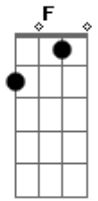

Paulo Motta - Só Saudade

Tom: F
Intro: F Bb

F Dm
Só saudade que ficou
Gm
Fez a mala foi embora
Bb C
Pos o pé da porta pra fora
F
Nunca mais voltou

Solo: F Dm Bb C

F
Duvidei que ela ia de vez
Dm
Olha o quê que ela fez
Olha o jeito que eu to
Gm
Ta fazendo treis mês e dois dia
Bb C

E eu nessa agonia nunca mais ligou
F C
Prato sujo esparramado
Dm
Lençol embolado caído no chão
Gm
A vassoura cupim ta comendo
C
E o meu peito doendo

Olha a situação
F Dm
Só saudade que ficou
Gm
Fez a mala foi embora
Bb C
Pos o pé da porta pra fora
F
Nunca mais voltou

Solo 2x: F Dm Bb C

Final: F

Acordes

© ukulele-chords.com