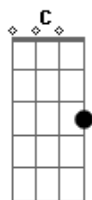

Paulo Motta - Só Saudade

Tom: F
Intro: F Bb

F Dm
Só saudade que ficou
Gm
Fez a mala foi embora
Bb C
Pos o pé da porta pra fora
F
Nunca mais voltou

Solo: F Dm Bb C

F
Duvidei que ela ia de vez
Dm
Olha o quê que ela fez
Olha o jeito que eu to
Gm
Ta fazendo treis mês e dois dia
Bb C

E eu nessa agonia nunca mais ligou
F C
Prato sujo esparramado
Dm
Lençol embolado caído no chão
Gm
A vassoura cupim ta comendo
C
E o meu peito doendo

Olha a situação
F Dm
Só saudade que ficou
Gm
Fez a mala foi embora
Bb C
Pos o pé da porta pra fora
F
Nunca mais voltou

Solo 2x: F Dm Bb C

Final: F

Acordes

© ukulele-chords.com

© ukulele-chords.com

© ukulele-chords.com

© ukulele-chords.com

© ukulele-chords.com