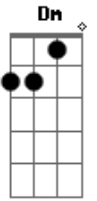

© ukulele-chords.com