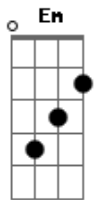

Paulo Motta - Perdoa

Tom: **D**
Intro: **D Gbm Bm A**

D
No braço do meu violão
Gbm
Cai uma lágrima por nota
Bm
É no braço do violão
A
Que o meu peito se consola

D
Deus tenha dó desse peão
Gbm
Que perdeu a mulher que adora
Bm
Um bruto sem educação
A
Que hoje sofre e chora

(**D Gbm Bm A**)

Final: (**Bm**)

Acordes

© ukulele-chords.com

© ukulele-chords.com

© ukulele-chords.com

© ukulele-chords.com

© ukulele-chords.com