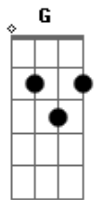

Paulo Motta - Perdoa

Tom: **D**
Intro: **D Gbm Bm A**

D
No braço do meu violão
Gbm
Cai uma lágrima por nota
Bm
É no braço do violão
A
Que o meu peito se consola

D
Deus tenha dó desse peão
Gbm
Que perdeu a mulher que adora
Bm
Um bruto sem educação
A
Que hoje sofre e chora

(**D Gbm Bm A**)

Final: (**Bm**)

Acordes

© ukulele-chords.com

© ukulele-chords.com

© ukulele-chords.com

© ukulele-chords.com

© ukulele-chords.com