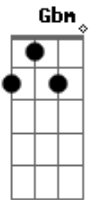

# Paulo Motta - Perdoa

Tom: **D**  
Intro: **D Gbm Bm A**

**D**  
No braço do meu violão  
**Gbm**  
Cai uma lágrima por nota  
**Bm**  
É no braço do violão  
**A**  
Que o meu peito se consola

**D**  
Deus tenha dó desse peão  
**Gbm**  
Que perdeu a mulher que adora  
**Bm**  
Um bruto sem educação  
**A**  
Que hoje sofre e chora

Chora de manhã oooooo  
**Gbm**  
Quando acorda e não te ver  
**G Em**  
Chora ao se deitar  
**A**  
Sem ninguém pra amar

**Bm**  
Perdoa , tudo que falei  
**G**  
Magoa , as palavras que usei  
**D**  
Perdoa , o meu ciúme louco  
**A**  
Que te levou e trouxe esse sufoco.  
**Bm**  
Perdoa...

( **D Gbm Bm A** )

Final: ( **Bm** )