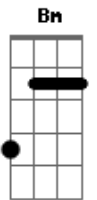

Paulo Motta - Perdoa

Tom: **D**
Intro: **D Gbm Bm A**

D
No braço do meu violão
Gbm
Cai uma lágrima por nota
Bm
É no braço do violão
A
Que o meu peito se consola

D
Deus tenha dó desse peão
Gbm
Que perdeu a mulher que adora
Bm
Um bruto sem educação
A
Que hoje sofre e chora

(**D Gbm Bm A**)

Final: (**Bm**)

Acordes

© ukulele-chords.com

© ukulele-chords.com

© ukulele-chords.com

© ukulele-chords.com

© ukulele-chords.com