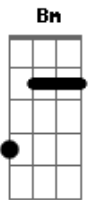

© ukulele-chords.com