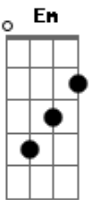

© ukulele-chords.com