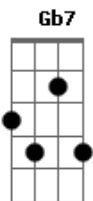

© ukulele-chords.com