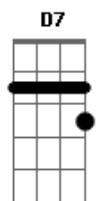

© ukulele-chords.com