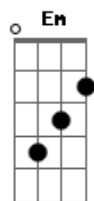

© ukulele-chords.com