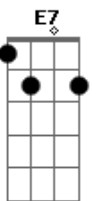

© ukulele-chords.com