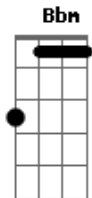

© ukulele-chords.com