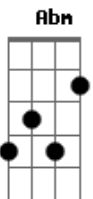

© ukulele-chords.com