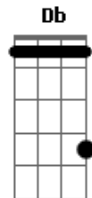

© ukulele-chords.com