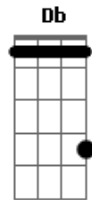

© ukulele-chords.com