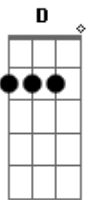

© ukulele-chords.com