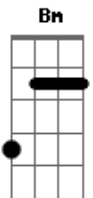

© ukulele-chords.com