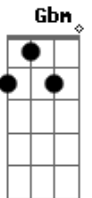

© ukulele-chords.com