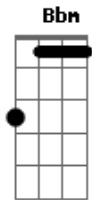

© ukulele-chords.com