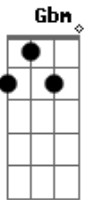

© ukulele-chords.com