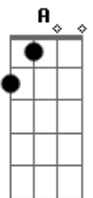

Paulo Miklos - Estou Pronto

Tom: A
Intro: A A Gbm D B

Gbm D
Agora o tempo passa por mim
Bm B
Perfume de Jasmin e dama da noite no ar

A E D A B
Estou amando, estou pronto estou amando de novo
Gbm D
Acordo de uma noite sem fim
Bm B
O sol desponta no horizonte vermelho e lilás

A E D Gb
Estou amando, estou pronto estou amando de novo

Db B Gb
Estou vivo, estou pronto estou amando de novo
Bbm Ebm B
O meu destino é ser feliz
Abm Db Gbm
Começo cada dia a teu lado te amando mais

D B
Eu não me esqueço do que eu vivi
Bm E7 Gbm
Do amor que sobrevive em mim
D B
Me mantém vivo amor que eu recebi
Bm E7 A
Guardarei no peito até o fim

E D A B
Estou vivo, estou pronto Estou amando de novo
Gbm D
São cores que eu só vejo em você

Bm B
Descubro de onde vem esse perfume trazendo os sinais

A E D A B
Estou vivo, estou pronto Estou amando de novo
Gbm D
Jasmin e dama da noite no ar
Bm B A E D Gb
O sol se esconde no horizonte estou amando em paz

Db B Gb
Estou vivo, estou pronto estou amando de novo
Bbm Ebm B
O meu destino é ser feliz
Abm Db Gbm
Começo cada dia a teu lado te amando mais

D B
Eu não me esqueço do que eu vivi
Bm E7 Gbm
Do amor que sobrevive em mim
D B
Me mantém vivo amor que eu recebi
Bm E7 A
Guardarei no peito até o fim

E D A B
Estou vivo, estou pronto estou amando de novo
Gbm D
São cores que eu só vejo em você
Bm B
Descubro de onde vem esse perfume trazendo os sinais
A E D A B
Estou vivo, estou pronto estou amando de novo
Gbm D
Jasmin e dama da noite no ar
Bm B A
O sol se esconde no horizonte estou amando em paz

Acordes

© ukulele-chords.com