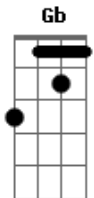

© ukulele-chords.com