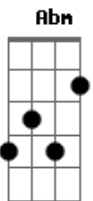

© ukulele-chords.com