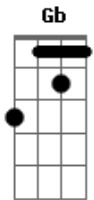

© ukulele-chords.com