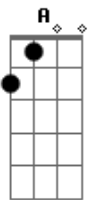

Paulo Miklos - Estou Pronto

Tom: A
Intro: A A Gbm D B

Gbm D
Agora o tempo passa por mim
Bm B
Perfume de Jasmin e dama da noite no ar

A E D A B
Estou amando, estou pronto estou amando de novo
Gbm D
Acordo de uma noite sem fim
Bm B
O sol desponta no horizonte vermelho e lilás

A E D Gb
Estou amando, estou pronto estou amando de novo

Db B Gb
Estou vivo, estou pronto estou amando de novo
Bbm Ebm B
O meu destino é ser feliz
Abm Db Gbm
Começo cada dia a teu lado te amando mais

D B
Eu não me esqueço do que eu vivi
Bm E7 Gbm
Do amor que sobrevive em mim
D B
Me mantém vivo amor que eu recebi
Bm E7 A
Guardarei no peito até o fim

E D A B
Estou vivo, estou pronto Estou amando de novo
Gbm D
São cores que eu só vejo em você

Bm B
Descubro de onde vem esse perfume trazendo os sinais

A E D A B
Estou vivo, estou pronto Estou amando de novo
Gbm D
Jasmin e dama da noite no ar
Bm B A E D Gb
O sol se esconde no horizonte estou amando em paz

Db B Gb
Estou vivo, estou pronto estou amando de novo
Bbm Ebm B
O meu destino é ser feliz
Abm Db Gbm
Começo cada dia a teu lado te amando mais

D B
Eu não me esqueço do que eu vivi
Bm E7 Gbm
Do amor que sobrevive em mim
D B
Me mantém vivo amor que eu recebi
Bm E7 A
Guardarei no peito até o fim

E D A B
Estou vivo, estou pronto estou amando de novo
Gbm D
São cores que eu só vejo em você
Bm B
Descubro de onde vem esse perfume trazendo os sinais
A E D A B
Estou vivo, estou pronto estou amando de novo
Gbm D
Jasmin e dama da noite no ar
Bm B A
O sol se esconde no horizonte estou amando em paz

Acordes

© ukulele-chords.com