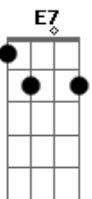

© ukulele-chords.com