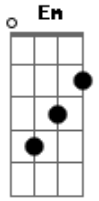

© ukulele-chords.com