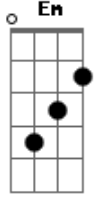

© ukulele-chords.com