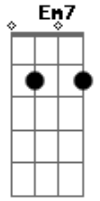

© ukulele-chords.com