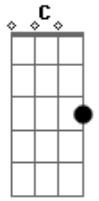

Paulo Mhi - Túnel do Tempo

tom:

C

D Em D

NEM SEMPRE É FÁCIL

ESQUECER UM GRANDE AMOR

MESMO QUE HAJA NEBLINA

NA ESTRADA DO PENSAMENTO

Fm F G7 C7 Fm
 SÃO FORTES GRITOS NO TÚNEL DO TEMPO
 C7 Fm
 E SUA IMAGEM RELUZ
 C7 Fm F
 E SUA IMAGEM RELUZ

G7 C7
 NO TÚNEL DO TEMPO
 Fm C7
 NO TÚNEL DO TEMPO

Acordes

© ukulele-chords.com

© ukulele-chords.com