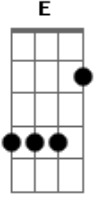

© ukulele-chords.com