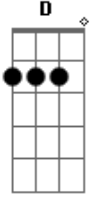

Fm F G7 C7 Fm
 SÃO FORTES GRITOS NO TÚNEL DO TEMPO
 C7 Fm
 E SUA IMAGEM RELUZ
 C7 Fm F
 E SUA IMAGEM RELUZ

G7 C7
 NO TÚNEL DO TEMPO
 Fm C7
 NO TÚNEL DO TEMPO

Acordes

© ukulele-chords.com

© ukulele-chords.com