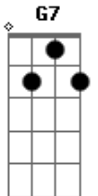

© ukulele-chords.com