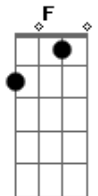

© ukulele-chords.com