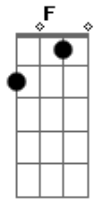

© ukulele-chords.com