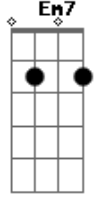

© ukulele-chords.com