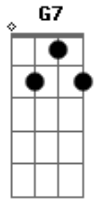

© ukulele-chords.com