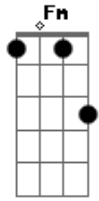

Paulo Mhi - Túnel do Tempo

tom:

C

D Em D

NEM SEMPRE É FÁCIL

ESQUECER UM GRANDE AMOR

MESMO QUE HAJA NEBLINA

NA ESTRADA DO PENSAMENTO

Fm F G7 C7 Fm
 SÃO FORTES GRITOS NO TÚNEL DO TEMPO
 C7 Fm
 E SUA IMAGEM RELUZ
 C7 Fm F
 E SUA IMAGEM RELUZ

G7 C7
 NO TÚNEL DO TEMPO
 Fm C7
 NO TÚNEL DO TEMPO

Acordes

© ukulele-chords.com

© ukulele-chords.com