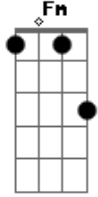

Paulo Mhi - Túnel do Tempo

tom:

C

D Em D

NEM SEMPRE É FÁCIL

ESQUECER UM GRANDE AMOR

MESMO QUE HAJA NEBLINA

NA ESTRADA DO PENSAMENTO

Fm F G7 C7 Fm
 SÃO FORTES GRITOS NO TÚNEL DO TEMPO
 C7 Fm
 E SUA IMAGEM RELUZ
 C7 Fm F
 E SUA IMAGEM RELUZ

G7 C7
 NO TÚNEL DO TEMPO
 Fm C7
 NO TÚNEL DO TEMPO

Acordes

© ukulele-chords.com

© ukulele-chords.com