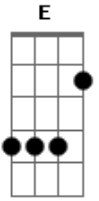

© ukulele-chords.com