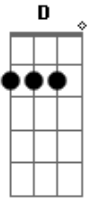

Fm F G7 C7 Fm
 SÃO FORTES GRITOS NO TÚNEL DO TEMPO
 C7 Fm
 E SUA IMAGEM RELUZ
 C7 Fm F
 E SUA IMAGEM RELUZ

G7 C7
 NO TÚNEL DO TEMPO
 Fm C7
 NO TÚNEL DO TEMPO

Acordes

© ukulele-chords.com

© ukulele-chords.com