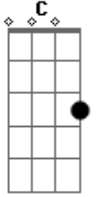

Paulo Mhi - Túnel do Tempo

tom:

C

D Em D

NEM SEMPRE É FÁCIL

ESQUECER UM GRANDE AMOR

MESMO QUE HAJA NEBLINA

NA ESTRADA DO PENSAMENTO

Fm F G7 C7 Fm
 SÃO FORTES GRITOS NO TÚNEL DO TEMPO
 C7 Fm
 E SUA IMAGEM RELUZ
 C7 Fm F
 E SUA IMAGEM RELUZ

G7 C7
 NO TÚNEL DO TEMPO
 Fm C7
 NO TÚNEL DO TEMPO

Acordes

© ukulele-chords.com

© ukulele-chords.com