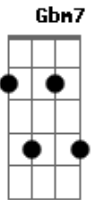

© ukulele-chords.com