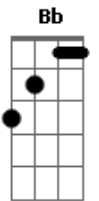

Paulo Mhi - O Amor Está Camuflado No Escuro

tom:

Fm

Fm

Bb

Bb
Eu só imaginei quando te vi naquele dia passando

Fm Bb Fm Bb Fm Bb

Que era o momento de dizer o que eu estava sentindo

Fm Bb Fm Bb Fm Bb Fm Bb

Hoje eu sei que é você, que eu tanto procuro

Fm Bb Fm Bb

Hoje eu vou dizer e que seja um absurdo

Fm Bb Fm

O amor está camuflado no escuro

Fm Bb Fm Bb

Eu só imaginei quando te vi naquele dia passando

Fm Bb Fm Bb

Que era o momento de dizer o que eu estava sentindo

Fm Bb Fm Bb Fm Bb Fm Bb

Fm Bb Fm Bb

Hoje eu sei que é você, que eu tanto procuro
E é tão bom ser você, menina eu te juro

Fm Bb Fm

O seu amor está a um passo do futuro

Fm Bb Fm Bb

Eu só imaginei quando te vi naquele dia passando

Fm Bb Fm Bb

Que era o momento de dizer o que eu estava sentindo

Acordes

© ukulele-chords.com

© ukulele-chords.com