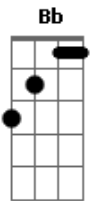

© ukulele-chords.com