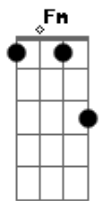

Paulo Mhi - O Amor Está Camuflado No Escuro

tom:

Fm

Fm

Bb

Bb
Eu só imaginei quando te vi naquele dia passando

Fm Bb Fm Bb Fm Bb

Que era o momento de dizer o que eu estava sentindo

Fm Bb Fm Bb Fm Bb Fm Bb

Hoje eu sei que é você, que eu tanto procuro

Fm Bb Fm Bb

Hoje eu vou dizer e que seja um absurdo

Fm Bb Fm

O amor está camuflado no escuro

Fm Bb Fm Bb

Eu só imaginei quando te vi naquele dia passando

Fm Bb Fm Bb

Que era o momento de dizer o que eu estava sentindo

Fm Bb Fm Bb Fm Bb Fm Bb

Fm Bb Fm Bb

Hoje eu sei que é você, que eu tanto procuro
E é tão bom ser você, menina eu te juro

Fm Bb Fm

O seu amor está a um passo do futuro

Fm Bb Fm Bb

Eu só imaginei quando te vi naquele dia passando

Fm Bb Fm Bb

Que era o momento de dizer o que eu estava sentindo

Acordes

© ukulele-chords.com

© ukulele-chords.com