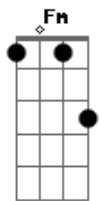

Paulo Mhi - O Amor Está Camuflado No Escuro

tom:

Fm

Fm

Bb

Bb
Eu só imaginei quando te vi naquele dia passando

Fm Bb Fm Bb
Que era o momento de dizer o que eu estava sentindo

Fm Bb Fm Bb Fm Bb Fm Bb
Hoje eu sei que é você, que eu tanto procuro

Fm Bb Fm Bb
Hoje eu vou dizer e que seja um absurdo

Fm Bb Fm
O amor está camuflado no escuro

Fm Bb Fm

Fm Bb Fm Bb

Fm Bb

Eu só imaginei quando te vi naquele dia passando

Fm Bb Fm Bb

Fm Bb Fm Bb Fm Bb Fm Bb

Fm Bb Fm Bb Fm Bb Fm Bb

Fm Bb Fm Bb

Fm Bb Fm Bb

Fm Bb Fm Bb

Fm Bb Fm Bb

Fm Bb Fm Bb

Fm Bb Fm Bb

Fm Bb Fm Bb

Fm Bb Fm Bb

Fm Bb Fm Bb

Acordes

© ukulele-chords.com