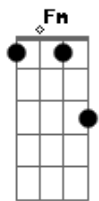

Paulo Mhi - O Amor Está Camuflado No Escuro

tom:

Fm

Fm

Bb

Bb
Eu só imaginei quando te vi naquele dia passando

Fm Bb Fm Bb
Que era o momento de dizer o que eu estava sentindo

Fm Bb Fm Bb Fm Bb Fm Bb
Hoje eu sei que é você, que eu tanto procuro

Fm Bb Fm Bb
Hoje eu vou dizer e que seja um absurdo

Fm Bb Fm
O amor está camuflado no escuro

Fm Bb Fm Bb

Fm Bb

Eu só imaginei quando te vi naquele dia passando

Fm Bb Fm Bb

Fm Bb Fm Bb Fm Bb Fm Bb

Fm Bb Fm Bb Fm Bb

Fm Bb Fm Bb

Fm Bb Fm Bb

Fm Bb Fm Bb

Fm Bb Fm Bb

Fm Bb Fm Bb

Fm Bb Fm Bb

Fm Bb Fm Bb

Fm Bb Fm Bb

Fm Bb Fm Bb

Acordes

© ukulele-chords.com