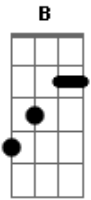

Paulo Márcio - Não Me Deixe Escapar

Tom: G
Intro: G B Em C G D G D

Abra o seu coração

G Bm

E deixe o amor entrar

Em Bm

Eu tenho muito em mim

C Em

C D

Eu tenho pra lhe dar

G Bm

Muito amor e paixão

Em Bm

Só quero que me deixe entrar

C Em

Dentro do seu coração

C D

Abra o seu coração

(G Bm)

Acordes

© ukulele-chords.com

© ukulele-chords.com

© ukulele-chords.com

© ukulele-chords.com