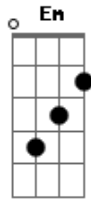

# Paulo Márcio - Não Me Deixe Escapar

Tom: G  
Intro: G B Em C G D G D

Abra o seu coração

G Bm

E deixe o amor entrar

Em Bm

Eu tenho muito em mim

C Em

C D

Eu tenho pra lhe dar

G Bm

Muito amor e paixão

Em Bm

Só quero que me deixe entrar

C Em

Dentro do seu coração

C D

Abra o seu coração

( G Bm )