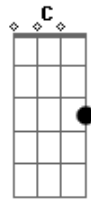

Paulo Márcio - Não Me Deixe Escapar

Tom: G
Intro: G B Em C G D G D

Abra o seu coração

G Bm

E deixe o amor entrar

Em Bm

Eu tenho muito em mim

C Em

C D

Eu tenho pra lhe dar

G Bm

Muito amor e paixão

Em Bm

Só quero que me deixe entrar

C Em

Dentro do seu coração

C D

Abra o seu coração

(G Bm)

Acordes

© ukulele-chords.com

© ukulele-chords.com

© ukulele-chords.com

© ukulele-chords.com