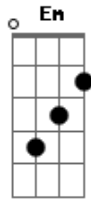

Paulo Márcio - Não Me Deixe Escapar

Tom: G
Intro: G B Em C G D G D

Abra o seu coração

G Bm

E deixe o amor entrar

Em Bm

Eu tenho muito em mim

C Em

C D

Eu tenho pra lhe dar

G Bm

Muito amor e paixão

Em Bm

Só quero que me deixe entrar

C Em

Dentro do seu coração

C D

Abra o seu coração

(G Bm)

Acordes

© ukulele-chords.com

© ukulele-chords.com

© ukulele-chords.com

© ukulele-chords.com