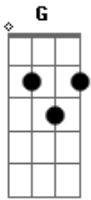

Paulo Márcio - Não Me Deixe Escapar

Tom: G
Intro: G B Em C G D G D

Abra o seu coração

G Bm

E deixe o amor entrar

Em Bm

Eu tenho muito em mim

C Em

E é todo para lhe dar

C D

Se disser que não

G Bm

Vai desperdiçar

Em Bm

essa linda emoção

C D

Que é a emoção de amar

Não me deixe escapar

G Bm

Eu sou uma chance em mil

Em Bm

Sempre estive por perto

C Em

Mas você nunca me viu

C D

Eu tenho pra lhe dar

G Bm

Muito amor e paixão

Em Bm

Só quero que me deixe entrar

C Em

Dentro do seu coração

C D

Abra o seu coração

(G Bm)

Acordes

© ukulele-chords.com