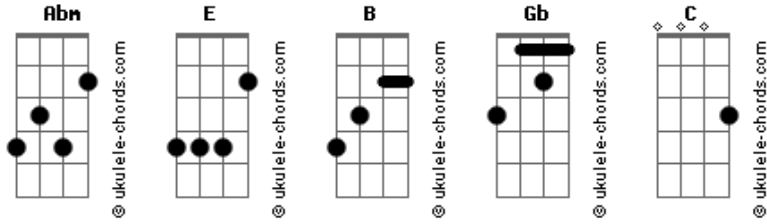

Paulo Londra - Princesa (part. Luck Ra y Valentino Merlo)

tom:
Abm

Mami, a mí tú no me engañas, conozco tus mañas (Mañas)

Odias estar sola por la madrugada (-gada)

Yo vivo durmiendo, y si me despierto, solo quiero verte

Y cuando te sientas mal, me llamas

Con solo un beso encendés la llama

Todo en ese círculo

Acordes

Un adrede B miento a to C s
Me mata la curiosidad de cómo quedarías en mi cama
Abm E
Princesa, por las noches sueño que me besas
B
Y ahora no sales de mi cabeza
Gb
Y yo quisiera que tomemos un poco más de lo normal
Abm E
Princesa, por las noches sueño que me besas
B
Y ahora no sales de mi cabeza
Gb
Y yo quisiera que tomemos un poco más