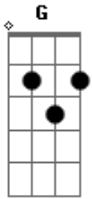

ukulele-chords.com