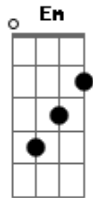

Paulo Henrique Araujo - ABA PAI

tom:

Intro: D G D G D

[Primeira Parte]

D G Em D
Eu posso suportar todas a dores, sentindo frio, com falta de pão

Em D G Bm A
Sem ter amigos, ao meu redor, eu só não posso ficar, sem tua

Bm A
Aba pai, aba pai

[Refrão]

Bm G D A
Depressa vem, me abraçar Senhor, e ver se acha em mim um coração

G D
De um verdadeiro adorador

A Bm G
Levantarei, as minha mãos aos céus

D A G
Pra declarar, tua grandeza e teu poder

G A
Bm
Tenho necessidade de te adorar, meu coração não para de te desejar

Em
A minha alma salta de alegria em tua presença

G A
Bm
Tenho necessidade de te adorar, meu coração não para de te desejar

Em D G
A minha alma salta de alegria em tua presença

Em D G
Que clama Aba pai

Em D G
Que clama Aba pai

D D G D
Que clama Aba pai

Acordes

© ukulele-chords.com

© ukulele-chords.com

© ukulele-chords.com

© ukulele-chords.com