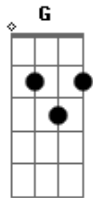

Paulo Henrique Araujo - ABA PAI

tom:

Intro: D G D G D

[Primeira Parte]

D G Em D
Eu posso suportar todas a dores, sentindo frio, com falta de pão

Em D G Bm A
Sem ter amigos, ao meu redor, eu só não posso ficar, sem tua

Bm A
Aba pai, aba pai

[Refrão]

Bm G D A
Depressa vem, me abraçar Senhor, e ver se acha em mim um coração

G D
De um verdadeiro adorador

A Bm G
Levantarei, as minha mãos aos céus

D A G
Pra declarar, tua grandeza e teu poder

G A
Bm
Tenho necessidade de te adorar, meu coração não para de te desejar

Em
A minha alma salta de alegria em tua presença

G A
Bm
Tenho necessidade de te adorar, meu coração não para de te desejar

Em D G
A minha alma salta de alegria em tua presença

Em D G
Que clama Aba pai

Em D G
Que clama Aba pai

D D G D
Que clama Aba pai

Acordes

© ukulele-chords.com

© ukulele-chords.com

© ukulele-chords.com

© ukulele-chords.com