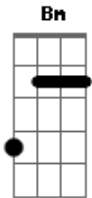

Paulo Henrique Araujo - ABA PAI

tom:

Intro: D G D G D

[Primeira Parte]

D G Em D
Eu posso suportar todas a dores, sentindo frio, com falta de pão

Em D G Bm A
Sem ter amigos, ao meu redor, eu só não posso ficar, sem tua

G A
Bm
Tenho necessidade de te adorar, meu coração não para de te desejar

Em
A minha alma salta de alegria em tua presença

G A
Bm
Tenho necessidade de te adorar, meu coração não para de te desejar

Em D G
A minha alma salta de alegria em tua presença

Em D G
Que clama Aba pai

Em D G
Que clama Aba pai

D D G D
Que clama Aba pai

Acordes

© ukulele-chords.com

© ukulele-chords.com

© ukulele-chords.com

© ukulele-chords.com