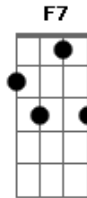

Paulo Giron - Justo Pra Dizer

tom:

C

Fiz essa canção
 Justo pra dizer tudo que sinto por você
 Acreditei na ilusão
 De que eu poderia transcender essa questão

Um pobre tão distante de tocar
 Teu rosto nesse nobre violão
 Acordes servirão-me como o mar
 Num banho de profunda sensação

Maré leva você
 Amar leva a você
 Amar eleva você

Fiz essa canção
 Justo pra dizer tudo que sinto por você
 Acreditei na ilusão

Acordes

© ukulele-chords.com

© ukulele-chords.com

© ukulele-chords.com

© ukulele-chords.com