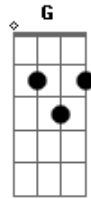

© ukulele-chords.com