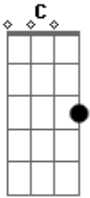

Paulo FN - Morena

tom:

Intro: C G C G

Morena , que bom que você esta aqui
Faz tempo que estou de olho em tu
Hoje você não me escapa

F C
Hoje eu vou ficar mais tu
F G C
Já um tempo que estou de olho em tu
F G G7 C
Já faz um tempo que eu quero te pegar
F G G7
Hoje você não me escapa
C F G C
E a gente vai se pegar

Acordes

© ukulele-chords.com