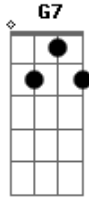

© ukulele-chords.com