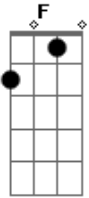

© ukulele-chords.com