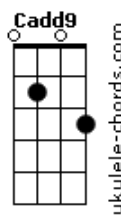

# Paulo FN - Caminho

tom:

Intro: <sup>G</sup> G D Em Cadd9  
G D Em Cadd9

<sup>G</sup>  
Eu sei que esta difícil ouvir  
<sup>D</sup>  
Eu sei que esta difícil falar  
<sup>Em</sup>  
Eu sei que esta difícil andar  
<sup>Cadd9</sup>  
Mas não e hora, pra para  
<sup>G</sup>  
Você sabe a caminhada e longa  
<sup>D</sup>  
O caminho estreito para caminha  
<sup>Em</sup>  
Mas quem te disse que seria fácil  
<sup>Cadd9</sup>  
Todos tentam te para  
<sup>G</sup>  
Mas você sabe o que estou dizendo  
<sup>D</sup>  
Você sabe o que vou falar  
<sup>Em</sup>  
Jesus disse o caminho e longo  
<sup>Cadd9</sup>  
A porta e estreita pra você passar

## Acordes

( <sup>G</sup> <sup>D</sup> <sup>Em</sup> <sup>Cadd9</sup> )  
( <sup>G</sup> <sup>D</sup> <sup>Em</sup> <sup>Cadd9</sup> )

<sup>G</sup>  
Eu sei que esta difícil ouvir  
<sup>D</sup>  
Eu sei que esta difícil falar  
<sup>Em</sup>  
Eu sei que esta difícil andar  
<sup>Cadd9</sup>  
Mas não e hora, pra para  
<sup>G</sup>  
Você sabe a caminhada e longa  
<sup>D</sup>  
O caminho estreito para caminha  
<sup>Em</sup>  
Mas quem te disse que seria fácil  
<sup>Cadd9</sup>  
Todos tentam te para  
<sup>G</sup>  
Mas você sabe o que estou dizendo  
<sup>D</sup>  
Você sabe o que vou falar  
<sup>Em</sup>  
Jesus disse o caminho e longo  
<sup>Cadd9</sup>  
A porta e estreita pra você passar  
  
<sup>G</sup>  
Quem perseverar ate o fim  
<sup>D</sup>  
Podemos ate desanimar  
<sup>Em</sup> <sup>Cadd9</sup>  
Jesus que prometeu ele não vai falhar  
  
<sup>G</sup>  
Iremos nos juntar com ele  
<sup>D</sup>  
Iremos no céu mora  
<sup>Em</sup>  
Essa e nossa promessa  
<sup>Cadd9</sup>  
Tem que esta de pé para caminha