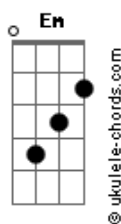

# Paulo FN - Caminho

tom:

Intro: <sup>G</sup> G D Em Cadd9  
G D Em Cadd9

<sup>G</sup>  
Eu sei que esta difícil ouvir  
<sup>D</sup>  
Eu sei que esta difícil falar  
<sup>Em</sup>  
Eu sei que esta difícil andar  
<sup>Cadd9</sup>  
Mas não e hora, pra para  
<sup>G</sup>  
Você sabe a caminhada e longa  
<sup>D</sup>  
O caminho estreito para caminha  
<sup>Em</sup>  
Mas quem te disse que seria fácil  
<sup>Cadd9</sup>  
Todos tentam te para  
<sup>G</sup>  
Mas você sabe o que estou dizendo  
<sup>D</sup>  
Você sabe o que vou falar  
<sup>Em</sup>  
Jesus disse o caminho e longo  
<sup>Cadd9</sup>  
A porta e estreita pra você passar

## Acordes

( <sup>G</sup> <sup>D</sup> <sup>Em</sup> <sup>Cadd9</sup> )  
( <sup>G</sup> <sup>D</sup> <sup>Em</sup> <sup>Cadd9</sup> )

<sup>G</sup>  
Eu sei que esta difícil ouvir  
<sup>D</sup>  
Eu sei que esta difícil falar  
<sup>Em</sup>  
Eu sei que esta difícil andar  
<sup>Cadd9</sup>  
Mas não e hora, pra para  
<sup>G</sup>  
Você sabe a caminhada e longa  
<sup>D</sup>  
O caminho estreito para caminha  
<sup>Em</sup>  
Mas quem te disse que seria fácil  
<sup>Cadd9</sup>  
Todos tentam te para  
<sup>G</sup>  
Mas você sabe o que estou dizendo  
<sup>D</sup>  
Você sabe o que vou falar  
<sup>Em</sup>  
Jesus disse o caminho e longo  
<sup>Cadd9</sup>  
A porta e estreita pra você passar  
  
<sup>G</sup>  
Quem perseverar ate o fim  
<sup>D</sup>  
Podemos ate desanimar  
<sup>Em</sup> <sup>Cadd9</sup>  
Jesus que prometeu ele não vai falhar  
  
<sup>G</sup>  
Iremos nos juntar com ele  
<sup>D</sup>  
Iremos no céu mora  
<sup>Em</sup>  
Essa e nossa promessa  
<sup>Cadd9</sup>  
Tem que esta de pé para caminha