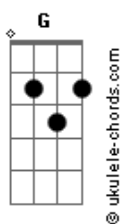

# Paulo FN - Caminho

tom:

Intro: <sup>G</sup> G D Em Cadd9  
G D Em Cadd9

<sup>G</sup>  
Eu sei que esta difícil ouvir  
<sup>D</sup>  
Eu sei que esta difícil falar  
<sup>Em</sup>  
Eu sei que esta difícil andar  
<sup>Cadd9</sup>  
Mas não e hora, pra para  
<sup>G</sup>  
Você sabe a caminhada e longa  
<sup>D</sup>  
O caminho estreito para caminha  
<sup>Em</sup>  
Mas quem te disse que seria fácil  
<sup>Cadd9</sup>  
Todos tentam te para  
<sup>G</sup>  
Mas você sabe o que estou dizendo  
<sup>D</sup>  
Você sabe o que vou falar  
<sup>Em</sup>  
Jesus disse o caminho e longo  
<sup>Cadd9</sup>  
A porta e estreita pra você passar

## Acordes

( <sup>G</sup> <sup>D</sup> <sup>Em</sup> <sup>Cadd9</sup> )  
( <sup>G</sup> <sup>D</sup> <sup>Em</sup> <sup>Cadd9</sup> )

<sup>G</sup>  
Eu sei que esta difícil ouvir  
<sup>D</sup>  
Eu sei que esta difícil falar  
<sup>Em</sup>  
Eu sei que esta difícil andar  
<sup>Cadd9</sup>  
Mas não e hora, pra para  
<sup>G</sup>  
Você sabe a caminhada e longa  
<sup>D</sup>  
O caminho estreito para caminha  
<sup>Em</sup>  
Mas quem te disse que seria fácil  
<sup>Cadd9</sup>  
Todos tentam te para  
<sup>G</sup>  
Mas você sabe o que estou dizendo  
<sup>D</sup>  
Você sabe o que vou falar  
<sup>Em</sup>  
Jesus disse o caminho e longo  
<sup>Cadd9</sup>  
A porta e estreita pra você passar  
  
<sup>G</sup>  
Quem perseverar ate o fim  
<sup>D</sup>  
Podemos ate desanimar  
<sup>Em</sup> <sup>Cadd9</sup>  
Jesus que prometeu ele não vai falhar  
  
<sup>G</sup>  
Iremos nos juntar com ele  
<sup>D</sup>  
Iremos no céu mora  
<sup>Em</sup>  
Essa e nossa promessa  
<sup>Cadd9</sup>  
Tem que esta de pé para caminha