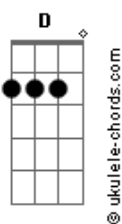

# Paulo FN - Caminho

tom:

Intro: <sup>G</sup> G D Em Cadd9  
G D Em Cadd9

<sup>G</sup>  
Eu sei que esta difícil ouvir  
<sup>D</sup>  
Eu sei que esta difícil falar  
<sup>Em</sup>  
Eu sei que esta difícil andar  
<sup>Cadd9</sup>  
Mas não e hora, pra para  
<sup>G</sup>  
Você sabe a caminhada e longa  
<sup>D</sup>  
O caminho estreito para caminha  
<sup>Em</sup>  
Mas quem te disse que seria fácil  
<sup>Cadd9</sup>  
Todos tentam te para  
<sup>G</sup>  
Mas você sabe o que estou dizendo  
<sup>D</sup>  
Você sabe o que vou falar  
<sup>Em</sup>  
Jesus disse o caminho e longo  
<sup>Cadd9</sup>  
A porta e estreita pra você passar

## Acordes

( <sup>G</sup> <sup>D</sup> <sup>Em</sup> <sup>Cadd9</sup> )  
( <sup>G</sup> <sup>D</sup> <sup>Em</sup> <sup>Cadd9</sup> )

<sup>G</sup>  
Eu sei que esta difícil ouvir  
<sup>D</sup>  
Eu sei que esta difícil falar  
<sup>Em</sup>  
Eu sei que esta difícil andar  
<sup>Cadd9</sup>  
Mas não e hora, pra para  
<sup>G</sup>  
Você sabe a caminhada e longa  
<sup>D</sup>  
O caminho estreito para caminha  
<sup>Em</sup>  
Mas quem te disse que seria fácil  
<sup>Cadd9</sup>  
Todos tentam te para  
<sup>G</sup>  
Mas você sabe o que estou dizendo  
<sup>D</sup>  
Você sabe o que vou falar  
<sup>Em</sup>  
Jesus disse o caminho e longo  
<sup>Cadd9</sup>  
A porta e estreita pra você passar  
  
<sup>G</sup>  
Quem perseverar ate o fim  
<sup>D</sup>  
Podemos ate desanimar  
<sup>Em</sup> <sup>Cadd9</sup>  
Jesus que prometeu ele não vai falhar  
  
<sup>G</sup>  
Iremos nos juntar com ele  
<sup>D</sup>  
Iremos no céu mora  
<sup>Em</sup>  
Essa e nossa promessa  
<sup>Cadd9</sup>  
Tem que esta de pé para caminha