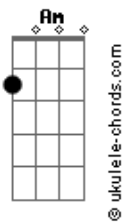

Paulo e Nathan - Uai

tom:
Capotraste na 1ª casa ^{Db} (forma dos acordes no tom de ^C)

Quer conhecer uma pessoa?

Termine com ela

Espera um pouquinho

É bem rapidinho

Já chega e conversa

Ela fala pra um

Que fala pra outro

Acordes

Que fala pra você ^F
E a gente descobre que foi livramento e deixa de sofrer ^C ^G
É por isso que eu tava em dúvida se eu iria te atender ^F ^{Am}
Mas eu já atendi e você já falou ^G
Agora vou te responder ^F ^G
Uai, não era eu que não prestava? ^C
Uai, não é você que não me amava? ^{Am}
Uai, se eu fui um nada pra você ^F
Uai, cê quer voltar pra que? ^G