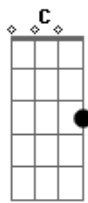

ukulele-chords.com