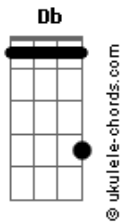

Paulo e Nathan - Uai

tom:
Capotraste na 1ª casa ^{Db} (forma dos acordes no tom de ^C)

Quer conhecer uma pessoa?

Termine com ela

Espera um pouquinho

É bem rapidinho

Já chega e conversa

Ela fala pra um

Que fala pra outro

Acordes

Que fala pra você ^F
E a gente descobre que foi livramento e deixa de sofrer ^C ^G
É por isso que eu tava em dúvida se eu iria te atender ^F ^{Am}
Mas eu já atendi e você já falou ^G
Agora vou te responder ^F ^G
Uai, não era eu que não prestava? ^C
Uai, não é você que não me amava? ^{Am}
Uai, se eu fui um nada pra você ^F
Uai, cê quer voltar pra que? ^G