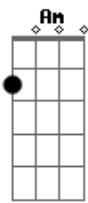

ukulele-chords.com