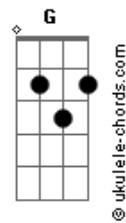

# Paulo e Nathan - Uai

tom:  
 Capotraste na 1ª casa <sup>Db</sup> (forma dos acordes no tom de <sup>C</sup>)

Quer conhecer uma pessoa?

Termine com ela

Espera um pouquinho

É bem rapidinho

Já chega e conversa

Ela fala pra um

Que fala pra outro

## Acordes

Que fala pra você <sup>F</sup>  
 E a gente descobre que foi livramento e deixa de sofrer <sup>C</sup> <sup>G</sup>  
 É por isso que eu tava em dúvida se eu iria te atender <sup>F</sup> <sup>Am</sup>  
 Mas eu já atendi e você já falou <sup>G</sup>  
 Agora vou te responder <sup>F</sup> <sup>G</sup>  
 Uai, não era eu que não prestava? <sup>C</sup>  
 Uai, não é você que não me amava? <sup>Am</sup>  
 Uai, se eu fui um nada pra você <sup>F</sup>  
 Uai, cê quer voltar pra que? <sup>G</sup>