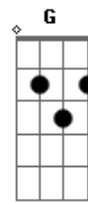

Paulo e Nathan - Uai

tom:

Db (forma dos acordes no tom de C)

Capostrate na 1ª casa

C

Quer conhecer uma pessoa?

Am

Termine com ela

F

Espera um pouquinho

É bem rapidinho

Já chega e conversa

Am

Ela fala pra um

Que fala pra outro

Acordes

ukulele-chords.com

ukulele-chords.com

ukulele-chords.com

ukulele-chords.com

ukulele-chords.com

Que fala pra você

C

E a gente descobre que foi livramento e deixa de sofrer