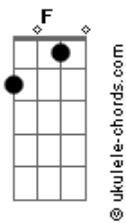

Paulo e Nathan - Uai

tom:
Capotraste na 1ª casa ^{Db} (forma dos acordes no tom de ^C)

Quer conhecer uma pessoa?

Termine com ela

Espera um pouquinho

É bem rapidinho

Já chega e conversa

Ela fala pra um

Que fala pra outro

Acordes

Que fala pra você ^F
E a gente descobre que foi livramento e deixa de sofrer ^C ^G
É por isso que eu tava em dúvida se eu iria te atender ^F ^{Am}
Mas eu já atendi e você já falou ^G
Agora vou te responder ^F ^G
Uai, não era eu que não prestava? ^C
Uai, não é você que não me amava? ^{Am}
Uai, se eu fui um nada pra você ^F
Uai, cê quer voltar pra que? ^G