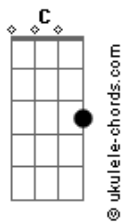

# Paulo e Nathan - Uai

tom:  
 Capotraste na 1ª casa <sup>Db</sup> (forma dos acordes no tom de <sup>C</sup>)

Quer conhecer uma pessoa?

Termine com ela

Espera um pouquinho

É bem rapidinho

Já chega e conversa

Ela fala pra um

Que fala pra outro

## Acordes

Que fala pra você <sup>F</sup>  
 E a gente descobre que foi livramento e deixa de sofrer <sup>C</sup> <sup>G</sup>  
 É por isso que eu tava em dúvida se eu iria te atender <sup>F</sup> <sup>Am</sup>  
 Mas eu já atendi e você já falou <sup>G</sup>  
 Agora vou te responder <sup>F</sup> <sup>G</sup>  
 Uai, não era eu que não prestava? <sup>C</sup>  
 Uai, não é você que não me amava? <sup>Am</sup>  
 Uai, se eu fui um nada pra você <sup>F</sup>  
 Uai, cê quer voltar pra que? <sup>G</sup>