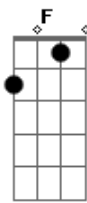

ukulele-chords.com