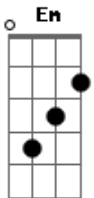

Paulo e Nathan - 1000 Km

tom:

Intro: F G Em Am

Eu só fiquei sabendo da notícia
 Que hoje era o fim das nossas brigas
 E só depois e um copo de bebida
 Que foi cair a ficha
 Eu pensei que ela não ia embora
 Achei que era de novo da boca pra fora, é
 Dessa vez eu quebrei a cara
 Deve tá desembarcando na rodoviária

[Pré-Refrão]

Acordes

© ukulele-chords.com

© ukulele-chords.com

© ukulele-chords.com

© ukulele-chords.com

ukulele-chords.com

Ela avisou, ela cansou
 Ela aceitou
 Uma proposta de trabalho em São Paulo
 E me deixou
 O meu destino ainda é o mesmo
 E o dela mudou, e o dela mudou
 [Refrão]
 Tô a dez centímetros do copo
 E a mil km de você
 Tô bem perto de me embriagar
 E bem longe de te esquecer