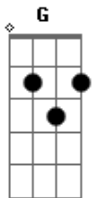

Paulo e Nathan - 1000 Km

tom:

Intro: F G Em Am

Eu só fiquei sabendo da notícia
 Que hoje era o fim das nossas brigas
 E só depois e um copo de bebida
 Que foi cair a ficha
 Eu pensei que ela não ia embora
 Achei que era de novo da boca pra fora, é
 Dessa vez eu quebrei a cara
 Deve tá desembarcando na rodoviária

[Pré-Refrão]

Acordes

© ukulele-chords.com

© ukulele-chords.com

© ukulele-chords.com

© ukulele-chords.com

ukulele-chords.com

Ela avisou, ela cansou
 Ela aceitou
 Uma proposta de trabalho em São Paulo
 E me deixou
 O meu destino ainda é o mesmo
 E o dela mudou, e o dela mudou
 [Refrão]
 Tô a dez centímetros do copo
 E a mil km de você
 Tô bem perto de me embriagar
 E bem longe de te esquecer