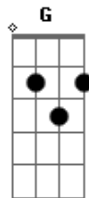

Paulo e Nathan - 1000 Km

tom:

Intro: F G Em Am

Eu só fiquei sabendo da notícia
 Que hoje era o fim das nossas brigas
 E só depois e um copo de bebida
 Que foi cair a ficha
 Eu pensei que ela não ia embora
 Achei que era de novo da boca pra fora, é
 Dessa vez eu quebrei a cara
 Deve tá desembarcando na rodoviária

[Pré-Refrão]

Acordes

© ukulele-chords.com

© ukulele-chords.com

© ukulele-chords.com

© ukulele-chords.com

ukulele-chords.com

Ela avisou, ela cansou
 Ela aceitou
 Uma proposta de trabalho em São Paulo
 E me deixou
 O meu destino ainda é o mesmo
 E o dela mudou, e o dela mudou
 [Refrão]
 Tô a dez centímetros do copo
 E a mil km de você
 Tô bem perto de me embriagar
 E bem longe de te esquecer