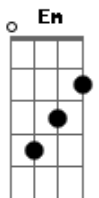

Paulo e Nathan - 1000 Km

tom:

Intro: F G Em Am

Eu só fiquei sabendo da notícia
 Que hoje era o fim das nossas brigas
 E só depois e um copo de bebida
 Que foi cair a ficha
 Eu pensei que ela não ia embora
 Achei que era de novo da boca pra fora, é
 Dessa vez eu quebrei a cara
 Deve tá desembarcando na rodoviária

[Pré-Refrão]

Acordes

© ukulele-chords.com

© ukulele-chords.com

© ukulele-chords.com

© ukulele-chords.com

ukulele-chords.com

Ela avisou, ela cansou
 Ela aceitou
 Uma proposta de trabalho em São Paulo
 E me deixou
 O meu destino ainda é o mesmo
 E o dela mudou, e o dela mudou
 [Refrão]
 Tô a dez centímetros do copo
 E a mil km de você
 Tô bem perto de me embriagar
 E bem longe de te esquecer