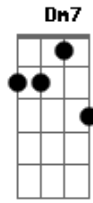

© ukulele-chords.com