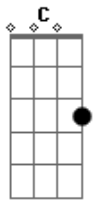

Paulo Domingues - Praça da Bandeira

Tom: F
Intro: F7M G Dm7 C
F7M/9
Com garras de leão de rua F
F7M/9 F
E causas de um robotizado
Bb7
Eu tentei ser eu
C7 E7
E discuto bem
F7M/9 F F7M/9
Fico de pé e faço até
F Bb C7 E7
Carinhos e ações de fé

Tal qual um modelo autoláctico a mil de coração Am G#7- G D F7M Bb7 E7
Um cabreiro animal que fugiu do tororó Am G#7- G D F7M Bb7 E7
É que da Praça da Bandeira eu via o sol Am G#7-
Uma felina, uma menina me chamou de sua em plena rua Gbm7 F7M G C7
E sem repente eu corri pro acordeon F7M Bb7 E7
F7M/9 F
E vem e vai e vai e vem
Bb7 C7 E7
Eu tentei ser eu

Acordes

© ukulele-chords.com