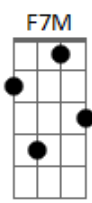

© ukulele-chords.com