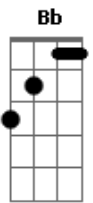

© ukulele-chords.com