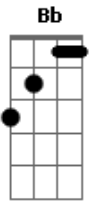

© ukulele-chords.com