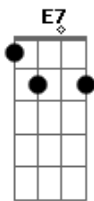

© ukulele-chords.com