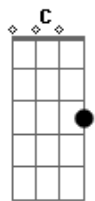

Paulo Domingues - Praça da Bandeira

Tom: F
Intro: F7M G Dm7 C
F7M/9
Com garras de leão de rua F
F7M/9 F
E causas de um robotizado
Bb7
Eu tentei ser eu
C7 E7
E discuto bem
F7M/9 F F7M/9
Fico de pé e faço até
F Bb C7 E7
Carinhos e ações de fé

Tal qual um modelo autoláctico a mil de coração Am G#7- G D F7M Bb7 E7
Um cabreiro animal que fugiu do tororó Am G#7- G D F7M Bb7 E7
É que da Praça da Bandeira eu via o sol Am G#7-
Uma felina, uma menina me chamou de sua em plena rua Gbm7 F7M G C7
E sem repente eu corri pro acordeon F7M Bb7 E7
F7M/9 F
E vem e vai e vai e vem
Bb7 C7 E7
Eu tentei ser eu

Acordes

© ukulele-chords.com