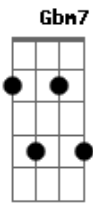

© ukulele-chords.com