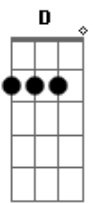

© ukulele-chords.com