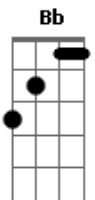

© ukulele-chords.com