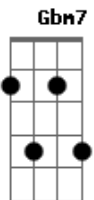

© ukulele-chords.com