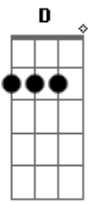

© ukulele-chords.com