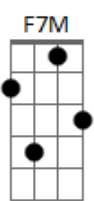

© ukulele-chords.com