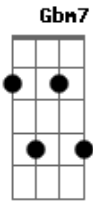

© ukulele-chords.com