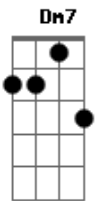

© ukulele-chords.com