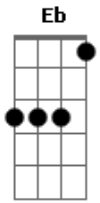

Paulo Domingues - Era Preciso

Tom: A

A Ab Gbm
Aperta o passo e vem comigo venha ver

B7
Um novo dia é o que?

E7
Vai que essa gente faz

A Ab Gbm
Acreditar no sepultado meu querer

B7 E7
Meus argumentos dizem mais que alguns jornais

A Ab Gbm B7
E se possível fosse hoje em meio a um milhão de closes
Expressões tão radicais

D7M Eb A Ab Gbm
Era preciso que uma estrela cadente

Eb A A7
Me dissesse que bobeira é depender de alguém

D7M Eb A Ab Gbm
Formando autores e rogando dias de cores

B7 E7
Da paleta criações que são do bem

Acordes

© ukulele-chords.com

© ukulele-chords.com

© ukulele-chords.com

© ukulele-chords.com

© ukulele-chords.com

© ukulele-chords.com