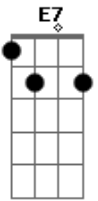

Paulo Diniz - Seria Bom

Tom: **A**
Intro: **A**

A
Ah! seria bom

Se eu pudesse contigo casar **E7**
Ah! seria bom

A minha vida ia modificar **A**
Ah! seria bom

Mas não posso, sempre esperarei **D**
A7

Ah! O mundo é mal **A**
E7

E insiste em nos separar **A**
E7

Carinhos só pra você **A**
A

Carinhos só para mim

A nossa vida seria **E7**
A

Um paraíso sem fim **A**
Vivendo para o amor **D**

Sem nunca ter que chorar **A7**

Ah! Seria bom **A**
E7

Se eu pudesse contigo casar **A**

Solo: **A E7 A A7 D A E7 A**

A
Ah! Seria bom

Se eu pudesse contigo casar **E7**
Ah! Seria bom

A minha vida ia modificar... **A**

Acordes

© ukulele-chords.com

© ukulele-chords.com