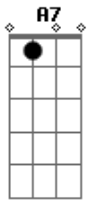

A E7
Carinhos só pra você

A
Carinhos só para mim

E7
A nossa vida seria

A
Um paraíso sem fim
Vivendo para o amor

A7 D
Sem nunca ter que chorar

A
Ah! Seria bom

E7 A
Se eu pudesse contigo casar

Solo: A E7 A A7 D A E7 A

A
Ah! Seria bom

E7
Se eu pudesse contigo casar
Ah! Seria bom

A
A minha vida ia modificar...

Acordes

© ukulele-chords.com

© ukulele-chords.com

© ukulele-chords.com

© ukulele-chords.com