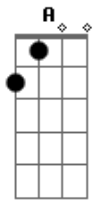

Paulo Diniz - Seria Bom

Tom: A
Intro: A

A
Ah! seria bom

E7
Se eu pudesse contigo casar
Ah! seria bom

A
A minha vida ia modificar
Ah! seria bom

A7 D
Mas não posso, sempre esperarei

A
Ah! O mundo é mal

E7 A
E insiste em nos separar

A E7
Carinhos só pra você

A
Carinhos só para mim

E7
A nossa vida seria

A
Um paraíso sem fim
Vivendo para o amor

A7 D
Sem nunca ter que chorar

A
Ah! Seria bom

E7 A
Se eu pudesse contigo casar

Solo: A E7 A A7 D A E7 A

A
Ah! Seria bom

E7
Se eu pudesse contigo casar
Ah! Seria bom

A
A minha vida ia modificar...

Acordes

© ukulele-chords.com