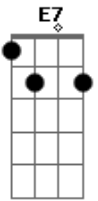

Paulo Diniz - Seria Bom

Tom: **A**
Intro: **A**

A
Ah! seria bom

Se eu pudesse contigo casar **E7**
Ah! seria bom

A minha vida ia modificar **A**
Ah! seria bom

Mas não posso, sempre esperarei **D**
A7

Ah! O mundo é mal **A**
E7

E insiste em nos separar **A**
E7

Carinhos só pra você **A**
A

Carinhos só para mim

A nossa vida seria **E7**
A

Um paraíso sem fim **A**
Vivendo para o amor **D**
A7

Sem nunca ter que chorar **D**
A

Ah! Seria bom **A**
E7

Se eu pudesse contigo casar **A**

Solo: **A E7 A A7 D A E7 A**

A
Ah! Seria bom

Se eu pudesse contigo casar **E7**
Ah! Seria bom

A minha vida ia modificar... **A**

Acordes

© ukulele-chords.com

© ukulele-chords.com