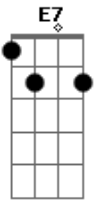

Paulo Diniz - Seria Bom

Tom: A
Intro: A

A
Ah! seria bom

E7
Se eu pudesse contigo casar
Ah! seria bom

A
A minha vida ia modificar
Ah! seria bom

A7 D
Mas não posso, sempre esperarei

A
Ah! O mundo é mal

E7 A
E insiste em nos separar

A E7
Carinhos só pra você

A
Carinhos só para mim

E7
A nossa vida seria

A
Um paraíso sem fim
Vivendo para o amor

A7 D
Sem nunca ter que chorar

A
Ah! Seria bom

E7 A
Se eu pudesse contigo casar

Solo: A E7 A A7 D A E7 A

A
Ah! Seria bom

E7
Se eu pudesse contigo casar
Ah! Seria bom

A
A minha vida ia modificar...

Acordes

© ukulele-chords.com

© ukulele-chords.com

© ukulele-chords.com

© ukulele-chords.com