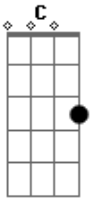

Paulo Diniz - Ponha Um Arco-íris Na Sua Moringa

tom:

Intro: C G F G C

C
 Ponha um arco-íris na sua moringa ai ai ai
 C G F
 Fique lelé da cuca num dia de sol ai ai ai
 C F
 Praia de Ipanema simonal sorrindo
 C
 Vai na Montenegro toma um chopp e sai
 C
 Ponha um arco-íris na sua moringa ai ai ai

Acordes

© ukulele-chords.com

© ukulele-chords.com

© ukulele-chords.com

C G F
 É lúcido é válido inserido no contexto ai ai ai
 C F
 Que'u não tenha um nome é muito natural
 C
 Caminho procurando pela moça Gal
 C G
 F C
 Papo com Hugo Bidet
 F C
 Vem sou um universal
 F C C F C F
 Charles precisa voltar pra ficar... pra ficar