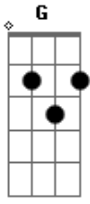

Paulo Diniz - Ponha Um Arco-íris Na Sua Moringa

tom:

Intro: C G F G C

C
 Ponha um arco-íris na sua moringa ai ai ai
 C G F
 Fique lelé da cuca num dia de sol ai ai ai
 C F
 Praia de Ipanema simonal sorrindo
 C
 Vai na Montenegro toma um chopp e sai
 C
 Ponha um arco-íris na sua moringa ai ai ai

Acordes

© ukulele-chords.com

© ukulele-chords.com

© ukulele-chords.com

C G F
 É lúcido é válido inserido no contexto ai ai ai
 C F
 Que'u não tenha um nome é muito natural
 C
 Caminho procurando pela moça Gal
 C G
 Papo com Hugo Bidet
 F C
 Vem sou um universal
 F C C F C F
 Charles precisa voltar pra ficar... pra ficar