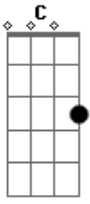

Paulo Diniz - Ponha Um Arco-íris Na Sua Moringa

tom:

Intro: C G F G C

C
 Ponha um arco-íris na sua moringa ai ai ai
 C G F
 Fique lelé da cuca num dia de sol ai ai ai
 C F
 Praia de Ipanema simonal sorrindo
 C
 Vai na Montenegro toma um chopp e sai
 C
 Ponha um arco-íris na sua moringa ai ai ai

Acordes

© ukulele-chords.com

© ukulele-chords.com

© ukulele-chords.com

C G F
 É lúcido é válido inserido no contexto ai ai ai
 C F
 Que'u não tenha um nome é muito natural
 C
 Caminho procurando pela moça Gal
 C G
 Papo com Hugo Bidet
 F C
 Vem sou um universal
 F C C F C F
 Charles precisa voltar pra ficar... pra ficar