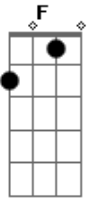

Paulo Diniz - Ponha Um Arco-íris Na Sua Moringa

tom:

Intro: C G F G C

C
 Ponha um arco-íris na sua moringa ai ai ai
 C G F
 Fique lelé da cuca num dia de sol ai ai ai
 C F
 Praia de Ipanema simonal sorrindo
 C
 Vai na Montenegro toma um chopp e sai

C
 Ponha um arco-íris na sua moringa ai ai ai

Acordes

© ukulele-chords.com

© ukulele-chords.com

© ukulele-chords.com

C G F
 É lúcido é válido inserido no contexto ai ai ai
 C F
 Que'u não tenha um nome é muito natural
 C
 Caminho procurando pela moça Gal
 C G
 Papo com Hugo Bidet
 F C
 Vem sou um universal
 F C C F C F
 Charles precisa voltar pra ficar... pra ficar