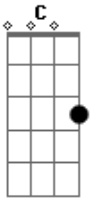

Paulo Diniz - Ponha Um Arco-íris Na Sua Moringa

tom:

Intro: C G F G C

C
 Ponha um arco-íris na sua moringa ai ai ai
 C G F
 Fique lelé da cuca num dia de sol ai ai ai
 C F
 Praia de Ipanema simonal sorrindo
 C
 Vai na Montenegro toma um chopp e sai

C
 Ponha um arco-íris na sua moringa ai ai ai

Acordes

© ukulele-chords.com

© ukulele-chords.com

© ukulele-chords.com

C G F
 É lúcido é válido inserido no contexto ai ai ai
 C F
 Que'u não tenha um nome é muito natural
 C
 Caminho procurando pela moça Gal
 C G
 Papo com Hugo Bidet
 F C
 Vem sou um universal
 F C C F C F
 Charles precisa voltar pra ficar... pra ficar