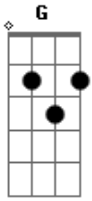

Paulo Diniz - Ponha Um Arco-íris Na Sua Moringa

tom:

Intro: C G F G C

C
 Ponha um arco-íris na sua moringa ai ai ai
 C G F
 Fique lelé da cuca num dia de sol ai ai ai
 C F
 Praia de Ipanema simonal sorrindo
 C
 Vai na Montenegro toma um chopp e sai
 C
 Ponha um arco-íris na sua moringa ai ai ai

Acordes

© ukulele-chords.com

© ukulele-chords.com

© ukulele-chords.com

C G F
 É lúcido é válido inserido no contexto ai ai ai
 C F
 Que'u não tenha um nome é muito natural
 C
 Caminho procurando pela moça Gal
 C G
 Papo com Hugo Bidet
 F C
 Vem sou um universal
 F C C F C F
 Charles precisa voltar pra ficar... pra ficar