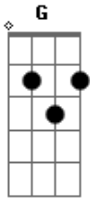

Paulo Diniz - Ponha Um Arco-íris Na Sua Moringa

tom:

Intro: C G F G C

C
 Ponha um arco-íris na sua moringa ai ai ai
 C G F
 Fique lelé da cuca num dia de sol ai ai ai
 C F
 Praia de Ipanema simonal sorrindo
 C
 Vai na Montenegro toma um chopp e sai

C
 Ponha um arco-íris na sua moringa ai ai ai

Acordes

© ukulele-chords.com

© ukulele-chords.com

© ukulele-chords.com

C G F
 É lúcido é válido inserido no contexto ai ai ai
 C F
 Que'u não tenha um nome é muito natural
 C
 Caminho procurando pela moça Gal
 C G
 Papo com Hugo Bidet
 F C
 Vem sou um universal
 F C C F C F
 Charles precisa voltar pra ficar... pra ficar