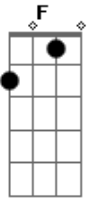

Paulo Diniz - Ponha Um Arco-íris Na Sua Moringa

tom:

Intro: C G F G C

C
 Ponha um arco-íris na sua moringa ai ai ai
 C G F
 Fique lelé da cuca num dia de sol ai ai ai
 C F
 Praia de Ipanema simonal sorrindo
 C
 Vai na Montenegro toma um chopp e sai
 C
 Ponha um arco-íris na sua moringa ai ai ai

Acordes

© ukulele-chords.com

© ukulele-chords.com

© ukulele-chords.com

C G F
 É lúcido é válido inserido no contexto ai ai ai
 C F
 Que'u não tenha um nome é muito natural
 C
 Caminho procurando pela moça Gal
 C G
 F C
 Papo com Hugo Bidet
 F C
 Vem sou um universal
 F C C F C F
 Charles precisa voltar pra ficar... pra ficar