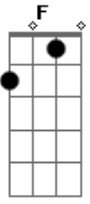

Paulo Diniz - Ponha Um Arco-íris Na Sua Moringa

tom:

Intro: C G F G C

C
 Ponha um arco-íris na sua moringa ai ai ai
 C G F
 Fique lelé da cuca num dia de sol ai ai ai
 C F
 Praia de Ipanema simonal sorrindo
 C
 Vai na Montenegro toma um chopp e sai
 C
 Ponha um arco-íris na sua moringa ai ai ai

Acordes

© ukulele-chords.com

© ukulele-chords.com

© ukulele-chords.com

C G F
 É lúcido é válido inserido no contexto ai ai ai
 C F
 Que'u não tenha um nome é muito natural
 C
 Caminho procurando pela moça Gal
 C G
 Papo com Hugo Bidet
 F C
 Vem sou um universal
 F C C F C F
 Charles precisa voltar pra ficar... pra ficar