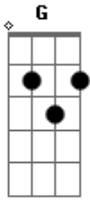

Paulo Diniz - Ponha Um Arco-íris Na Sua Moringa

tom:

Intro: C G F G C

C
 Ponha um arco-íris na sua moringa ai ai ai
 C G F
 Fique lelé da cuca num dia de sol ai ai ai
 C F
 Praia de Ipanema simonal sorrindo
 C
 Vai na Montenegro toma um chopp e sai
 C
 Ponha um arco-íris na sua moringa ai ai ai

Acordes

© ukulele-chords.com

© ukulele-chords.com

© ukulele-chords.com

C G F
 É lúcido é válido inserido no contexto ai ai ai
 C F
 Que'u não tenha um nome é muito natural
 C
 Caminho procurando pela moça Gal
 C G
 F C
 Papo com Hugo Bidet
 F C
 Vem sou um universal
 F C C F C F
 Charles precisa voltar pra ficar... pra ficar