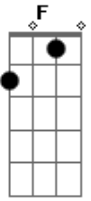

Paulo Diniz - Ponha Um Arco-íris Na Sua Moringa

tom:

Intro: C G F G C

C
 Ponha um arco-íris na sua moringa ai ai ai
 C G F
 Fique lelé da cuca num dia de sol ai ai ai
 C F
 Praia de Ipanema simonal sorrindo
 C
 Vai na Montenegro toma um chopp e sai
 C
 Ponha um arco-íris na sua moringa ai ai ai

Acordes

© ukulele-chords.com

© ukulele-chords.com

© ukulele-chords.com

C G F
 É lúcido é válido inserido no contexto ai ai ai
 C F
 Que'u não tenha um nome é muito natural
 C
 Caminho procurando pela moça Gal
 C G
 Papo com Hugo Bidet
 F C
 Vem sou um universal
 F C C F C F
 Charles precisa voltar pra ficar... pra ficar