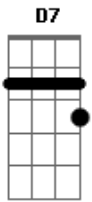

© ukulele-chords.com