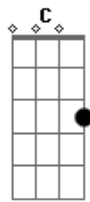

© ukulele-chords.com