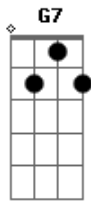

© ukulele-chords.com