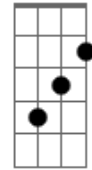

Paulo Diniz - Canoeiro

Tom: G

Vai canoeiro vai canoar G D7
Am D7 G
Vai canoeiro canoeirar D7
Leito do rio pra Yemanjá
Am D7 G
Leva teu santo teu patuá
G7 C D7
Canoeiro a sorte se avista no norte

G Em
Canoeiro o vento te arrasta pra lá
Am D7 G
Canoeiro vai, Canoeiro vem
G7 C D7 Am D7 Am
Tem um peito bronze queimado de sol e coberto de fé dá amor
até a D7 G
quem lhe negou
G7 C D7 Am D7 Am
Tem um peito bronze queimado de sol e coberto de fé, canoeiro
vai D7 G
Dcanoeiro vem

Acordes

© ukulele-chords.com

© ukulele-chords.com

© ukulele-chords.com

© ukulele-chords.com

© ukulele-chords.com

Em

© ukulele-chords.com