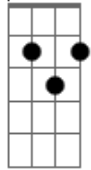

Paulo Diniz - Canoeiro

Tom: G

Vai canoeiro vai canoar G D7
Am D7 G
Vai canoeiro canoeirar D7
Leito do rio pra Yemanjá
Am D7 G
Leva teu santo teu patuá
G7 C D7
Canoeiro a sorte se avista no norte

G Em
Canoeiro o vento te arrasta pra lá
Am D7 G
Canoeiro vai, Canoeiro vem
G7 C D7 Am D7 Am
Tem um peito bronze queimado de sol e coberto de fé dá amor
até a D7 G
quem lhe negou
G7 C D7 Am D7 Am
Tem um peito bronze queimado de sol e coberto de fé, canoeiro
vai D7 G
Dcanoeiro vem

Acordes

G