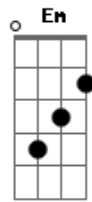

© ukulele-chords.com