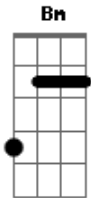

© ukulele-chords.com