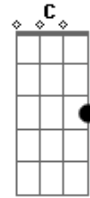

© ukulele-chords.com