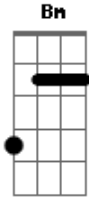

© ukulele-chords.com