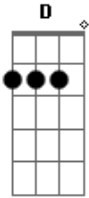

© ukulele-chords.com