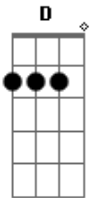

© ukulele-chords.com