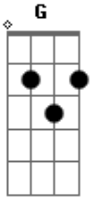

Paulo Diniz - Bahia Comigo

Tom: G

G Am D G
Levo a Bahia comigo em cada canto que eu vou
Am D G
Canto cantigas pra ela que me deu amor

Am Bm Am D
G
Já faz tanto tempo que eu nem sei se quem me esperava está por lá
C G C D G
A escada do Bonfim uma cruz a oração a beata que eu deixei
Am D G
O menino chegou chegou de longe chegou
Am D G
O menino voltou voltou mais velho e chorou

Acordes

© ukulele-chords.com