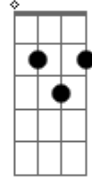

Acordes

© ukulele-chords.com

© ukulele-chords.com

© ukulele-chords.com

© ukulele-chords.com

© ukulele-chords.com

G

© ukulele-chords.com

© ukulele-chords.com

© ukulele-chords.com

© ukulele-chords.com

© ukulele-chords.com

© ukulele-chords.com

© ukulele-chords.com

© ukulele-chords.com

© ukulele-chords.com