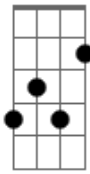

Acordes

© ukulele-chords.com

© ukulele-chords.com

© ukulele-chords.com

© ukulele-chords.com

© ukulele-chords.com

© ukulele-chords.com

© ukulele-chords.com

© ukulele-chords.com

© ukulele-chords.com

© ukulele-chords.com

© ukulele-chords.com

A#n

© ukulele-chords.com

© ukulele-chords.com

© ukulele-chords.com