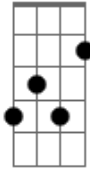

Acordes

© ukulele-chords.com

© ukulele-chords.com

© ukulele-chords.com

© ukulele-chords.com

© ukulele-chords.com

© ukulele-chords.com

© ukulele-chords.com

© ukulele-chords.com

© ukulele-chords.com

© ukulele-chords.com

© ukulele-chords.com

A#n

© ukulele-chords.com

© ukulele-chords.com

© ukulele-chords.com