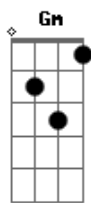

© ukulele-chords.com