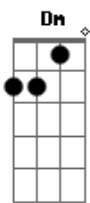

© ukulele-chords.com