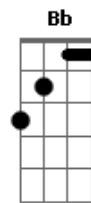

© ukulele-chords.com