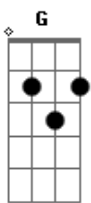

Paulo de Carvalho - Flor Sem Tempo

tom:

Intro: Gm G

Na mesma rua Dm Eb
Na mesma cor Bb Cm
Passava alegre Bb D
Sorria amor Gm Gm
Amor nos olhos Dm Eb
Cabelo ao vento Bb A
Gestos de prata D D7
De flor sem tempo Gm Gm
É dela o mundo Dm Eb
É a certeza de viver D Gm

Canta o sol Gm
Que tens na alma D
És a flor de ser feliz G7 Cm
Olha o mar F
De tarde calma Bb
Ouve o que ele diz Eb D
Canta o sol Gm
Que tens na alma D
És a flor de ser feliz G7 Cm
Olha o mar F
De tarde calma Bb
Ouve o que ele diz Eb D
(Gm)

Foi como o vento Dm Eb
Soprou um dia Bb A
D D7

Passava alegre Gm Gm
Alguém a via Dm Eb
É nossa a vida D Gm
É a certeza de te ver Gm
Canta o sol D
Que tens na alma G7 Cm
És a flor de ser feliz F
Olha o mar Bb
De tarde calma Eb D
Ouve o que ele diz Gm
Canta o sol D
Que tens na alma G7 Cm
És a flor de ser feliz F
Olha o mar Bb
De tarde calma Eb D
Ouve o que ele diz (Eb)
Abm
Canta o sol Eb
Que tens na alma Ab7 Dbm
És a flor de ser feliz Gb
Olha o mar B
De tarde calma E Eb
Ouve o que ele diz Abm
Canta o sol Eb
Que tens na alma Ab7 Dbm
És a flor de ser feliz Gb
Olha o mar B
De tarde calma E Eb
Ouve o que ele diz

Acordes

© ukulele-chords.com