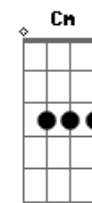

© ukulele-chords.com