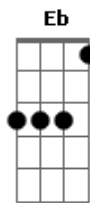

© ukulele-chords.com