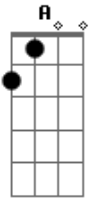

© ukulele-chords.com