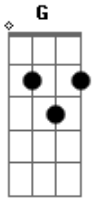

© ukulele-chords.com