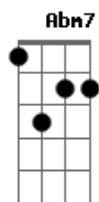

© ukulele-chords.com