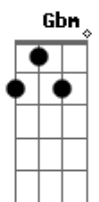

© ukulele-chords.com