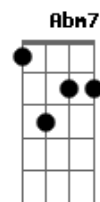

© ukulele-chords.com