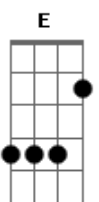

© ukulele-chords.com