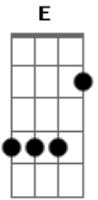

© ukulele-chords.com