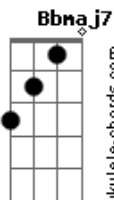

Paulo Córdova - Anjo lindo

tom:

Intro: C Cadd9
 C Cadd9
 C Cadd9

C Cadd9 C Cadd9 Dm Dm
 Ontem um anjo me falou

Am
 Falou ao meu ouvido

Dm
 E era tão destemido

Em
 Levantou minha cabeça

F
 Me dizia vai coragem

C Cadd9
 Pra poder recomeçar

C Cadd9 C Cadd9 Dm Dm
 Ontem um anjo me ensinou

Am
 A dar mais valor à vida

Dm
 Nem sempre há despedida

Em
 Nem caminho nessa hora

F
 Pois o tempo sem demora

C Cadd9
 Faz a gente acordar

Bb7M Gm7 Bb7M Gm7
 Me dizia que a luz era tão especial

F C Am7 C
 Me dizia que o amor, é o bem fundamental

Bb F
 E por onde você for

Bb G7
 ?Tamo junto? até o final

C Dm
 Anjo lindo vem correndo para mim

F C
 Anjo lindo nosso amor não tem mais fim

C Dm
 Anjo lindo eu preciso te dizer

F C
 Anjo lindo estou pensando em você

[Final] C Cadd9 C Cadd9

Acordes

© ukulele-chords.com

© ukulele-chords.com

© ukulele-chords.com

© ukulele-chords.com