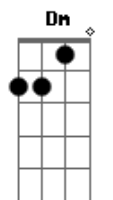

Paulo Córdova - Anjo lindo

tom:

Intro: C Cadd9
 C Cadd9
 C Cadd9

C Cadd9 C Cadd9 Dm Dm
 Ontem um anjo me falou

Am
 Falou ao meu ouvido

Dm
 E era tão destemido

Em
 Levantou minha cabeça

F
 Me dizia vai coragem

C Cadd9
 Pra poder recomeçar

C Cadd9 C Cadd9 Dm Dm
 Ontem um anjo me ensinou

Am
 A dar mais valor à vida

Dm
 Nem sempre há despedida

Em
 Nem caminho nessa hora

F
 Pois o tempo sem demora

C Cadd9
 Faz a gente acordar

Bb7M Gm7 Bb7M Gm7
 Me dizia que a luz era tão especial

F C Am7 C
 Me dizia que o amor, é o bem fundamental

Bb F
 E por onde você for

Bb G7
 ?Tamo junto? até o final

C Dm
 Anjo lindo vem correndo para mim

F C
 Anjo lindo nosso amor não tem mais fim

C Dm
 Anjo lindo eu preciso te dizer

F C
 Anjo lindo estou pensando em você

[Final] C Cadd9 C Cadd9

Acordes

© ukulele-chords.com

© ukulele-chords.com

© ukulele-chords.com

© ukulele-chords.com