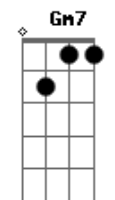

© ukulele-chords.com