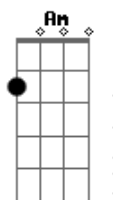

Bb7M Gm7 Bb7M Gm7
 Me dizia que a luz era tão especial

F C Am7 C
 Me dizia que o amor, é o bem fundamental

Bb F
 E por onde você for

Bb G7
 ?Tamo junto? até o final

C Dm
 Anjo lindo vem correndo para mim

F C
 Anjo lindo nosso amor não tem mais fim

C Dm
 Anjo lindo eu preciso te dizer

F C
 Anjo lindo estou pensando em você

[Final] C Cadd9 C Cadd9

Acordes

© ukulele-chords.com

© ukulele-chords.com

© ukulele-chords.com

© ukulele-chords.com