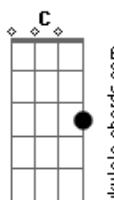

Bb7M Gm7 Bb7M Gm7
 Me dizia que a luz era tão especial

F C Am7 C
 Me dizia que o amor, é o bem fundamental

Bb F
 E por onde você for

Bb G7
 ?Tamo junto? até o final

C Dm
 Anjo lindo vem correndo para mim

F C
 Anjo lindo nosso amor não tem mais fim

C Dm
 Anjo lindo eu preciso te dizer

F C
 Anjo lindo estou pensando em você

[Final] C Cadd9 C Cadd9

Acordes

© ukulele-chords.com

© ukulele-chords.com

© ukulele-chords.com

© ukulele-chords.com