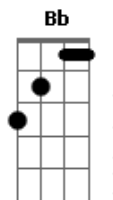

© ukulele-chords.com