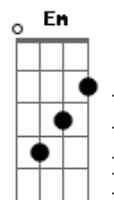

Bb7M Gm7 Bb7M Gm7
 Me dizia que a luz era tão especial

F C Am7 C
 Me dizia que o amor, é o bem fundamental

Bb F
 E por onde você for

Bb G7
 ?Tamo junto? até o final

C Dm
 Anjo lindo vem correndo para mim

F C
 Anjo lindo nosso amor não tem mais fim

C Dm
 Anjo lindo eu preciso te dizer

F C
 Anjo lindo estou pensando em você

[Final] C Cadd9 C Cadd9

Acordes

© ukulele-chords.com

© ukulele-chords.com

© ukulele-chords.com

© ukulele-chords.com