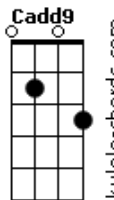

© ukulele-chords.com