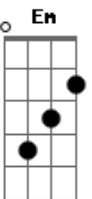

© ukulele-chords.com