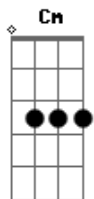

© ukulele-chords.com