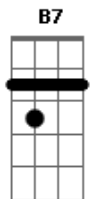

© ukulele-chords.com