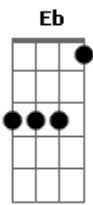

© ukulele-chords.com