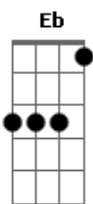

© ukulele-chords.com