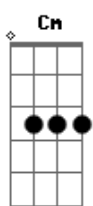

Paulo Ciranda - Passageiros Sem Parada

Tom: E

m [Intro] G C D
G Em Am C D

G C7M D G
Vai o tempo e o tempo que foi antes já não volta
C G Am D
Gira mundo e vira pó na estrada
G C7M D G
Passa tempo, passa caminhão, tanta fumaça
C G D G C D
Somos passageiros sem parada

G C7M D G
Vai a lua e outra lua que era velha, chega a nova
C G Am D
Gira e volta toda a caminhada
G C7M D G
Passa o trem do tempo na estação, não faz parada
Bb7 C G G7
Vale a vida quanto mais amada

C G
Para encontrar o seu destino
Am Eb Em G7
O homem grande pode ser menino
C G
Coração amante, coração selvagem

Am Em C D G C D G Em Am C D
Buscando o amor perdido em cada vi...a...gem

G C7M D G
Vai a lua e outra lua que era velha, chega a nova
C G Am D
Gira e volta toda a caminhada
G C7M D G
Passa o trem do tempo na estação, não faz parada
Bb7 Cm Em G7
Vale a vida quanto mais amada

C G
Para encontrar o seu destino
Am Eb Em G7
O homem grande pode ser menino
C G
Coração amante, coração selvagem
Am Em C D G G C D G Em Am C
D
Buscando o amor perdido em cada vi...a...gem

(Bb A7)
(Bb A7)
(Bb A7)
(Bb A7)
(Bb A7)
(Bb A7)

Acordes

© ukulele-chords.com