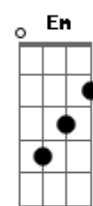

© ukulele-chords.com