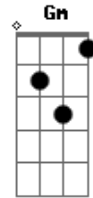

© ukulele-chords.com