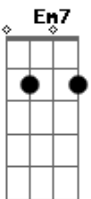

© ukulele-chords.com