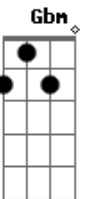

© ukulele-chords.com