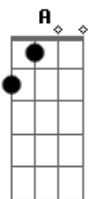

© ukulele-chords.com

© ukulele-chords.com