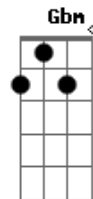

© ukulele-chords.com