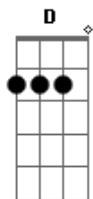

Paulo Ciranda - No Caminho

Tom: D

Intro: D A Bm

G D A Bm
G Em7 Bm
D A Bm
Vim te esperar no caminho
D A Bm
Pra te dizer um carinho
G D A D
Baixinho, bem rente ao ouvi....do
G Em Bm
Que é pra ninguém escutar
G Em Bm
Pra ninguém escutar

D A Bm
Que eu tenho pressa e preciso
D A Bm
Você aqui, eu aviso
G D A D
Sei que não posso esperar
G Em Bm
Mas vim te esperar no caminho
G Em Bm
Te esperar no caminho

Refrão

G A D

No meio, um salteador
Em Bm
Um bandoleiro, um bandido
Gbm G A
Quer roubar teu amor

D A Bm
Para guardar só consigo
D A Bm
Esse tesouro, esse visgo
G D A D
No ninho prumo e destino
G Em Bm
Sem ninguém pra afastar
G Em Bm
Ninguém pra afastar

D A Bm
Eu quero, peço e persigo
D A Bm
Você pra mim, eu avisto
G D A D
Sei que não posso esperar
G Em Bm
Mas vim te esperar no caminho
G Em Bm
Te esperar no caminho

Acordes