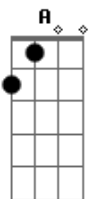

© ukulele-chords.com

© ukulele-chords.com