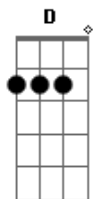

Paulo Ciranda - No Caminho

Tom: D
Intro: D A Bm
G D A Bm
G Em7 Bm
D A Bm
Vim te esperar no caminho
D A Bm
Pra te dizer um carinho
G D A D
Baixinho, bem rente ao ouvi....do
G Em Bm
Que é pra ninguém escutar
G Em Bm
Pra ninguém escutar
D A Bm
Que eu tenho pressa e preciso
D A Bm
Você aqui, eu aviso
G D A D
Sei que não posso esperar
G Em Bm
Mas vim te esperar no caminho
G Em Bm
Te esperar no caminho
Refrão
G A D

No meio, um salteador
Em Bm
Um bandoleiro, um bandido
Gbm G A
Quer roubar teu amor
D A Bm
Para guardar só consigo
D A Bm
Esse tesouro, esse visgo
G D A D
No ninho prumo e destino
G Em Bm
Sem ninguém pra afastar
G Em Bm
Ninguém pra afastar
D A Bm
Eu quero, peço e persigo
D A Bm
Você pra mim, eu avisto
G D A D
Sei que não posso esperar
G Em Bm
Mas vim te esperar no caminho
G Em Bm
Te esperar no caminho

Acordes