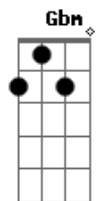

© ukulele-chords.com