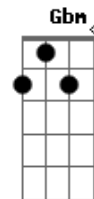

© ukulele-chords.com