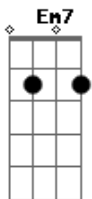

© ukulele-chords.com