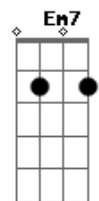

© ukulele-chords.com