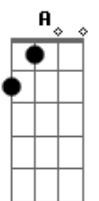

© ukulele-chords.com