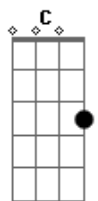

Paulo Ciranda - Cachoeiras

tom:

A (forma dos acordes no tom de G)

Capostrate na 2ª casa

Intro: G D D Em C G D C G

G D
Tô com saudade, maninha
Em C
Do meu norte-fluminense
G D
Do calor da nossa gente
Em C
Do jambeiro e do cajá
G D
Tô com saudade, maninha
Em C
Do feijão, da carçada
G D
Da farofa e a Malassada
Em C
E da broa de fubá

Am
Tô com saudade maninha
C D
Do Carnaval, da Folia
Em A
Da barca, da travessia
C D
Do Rio Muriaé,

Acordes

© ukulele-chords.com

© ukulele-chords.com

© ukulele-chords.com

© ukulele-chords.com

© ukulele-chords.com