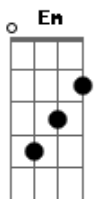

© ukulele-chords.com