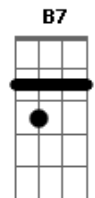

Paulo Ciranda - A Menina e a Mula

tom:

Intro: Am D G C Gbm7
B7 Em E Am D
G C Gbm7 B7

Em
Arruma toda a roupa
Em Am
Dentro da mala velha
D
Monta na mula
G C Gbm7 B7
E continua, menina chula
Em Em
Em busca de uma terra santa
Am
Que não se encontra
D
Em uma procura
G C Gbm7 B7
E continua, menina chula

© ukulele-chords.com

C

© ukulele-chords.com

Gbm7

© ukulele-chords.com

B7

© ukulele-chords.com

E