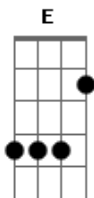

Paulo Ciranda - A Menina e a Mula

tom:

Intro: Am D G C Gbm7
B7 Em E Am D
G C Gbm7 B7

Em
Arruma toda a roupa
Em Am
Dentro da mala velha
D
Monta na mula
G C Gbm7 B7
E continua, menina chula
Em Em
Em busca de uma terra santa
Am
Que não se encontra
D
Em uma procura
G C Gbm7 B7
E continua, menina chula

Seguindo trilha picada
G
Subindo serra
C
Batendo perna
Gbm7
Pouca conversa
B7 Em Em
Numa parada pra descansar
Am D
Partindo em retirada
G
Mesmo cansada
C
A mula te leva
Gbm7
Apagando treva
B7
A estrela na estrada
Em
Guia vocês

© ukulele-chords.com

C

© ukulele-chords.com

Gbm7

© ukulele-chords.com

B7

© ukulele-chords.com

E